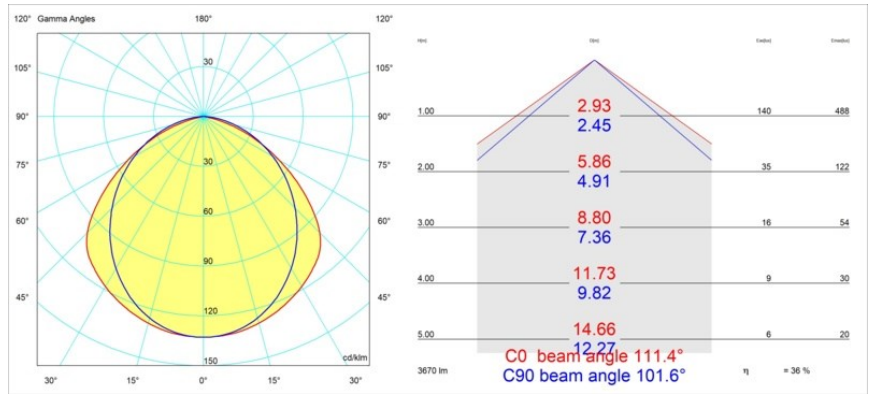

Distribution de Lumière & Schéma de Faisceau