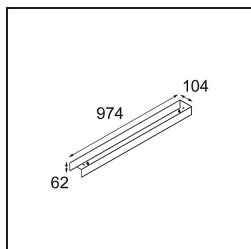

Caractéristiques

Matériaux	13393402
Type de Source Lumineuse	LED
Type de LED	NLP
Technologie LED	PCB de LED
CRI	Min. 90
Température de Couleur	2700K
Durée de Vie	L80B10 à 50 000 heures
Ampoule incluse	Oui
Nombre de Sources Lumineuses	2
Groupement (SDCM)	2
Direction de la Lumière	Bas
Tension d'Entrée	230 V
Luminaire power (W)	31,0
Classe Électrique	I
Indice de protection IP	20
Essai au fil incandescent (°C)	960
Protocole de Variation	1-10 V
Intérieur/extérieur	Intérieur
Application	Plafond, Mur
Montage	En Surface
Ajustabilité	Not Applicable
Distance avec l'Objet Éclairé (m)	0,1
Couleur Principale & Finition Principale	Noir, Mat
Poids brut (g)	3215,0
Flux lumineux par lampe (lm)	1339
Efficacité (lm/W)	43
UGR	27

TM30 & CRI diagrammes

Distribution de Lumière & Schéma de Faisceau

Accessoires d'Eclairage décoratives

13395109 Cover 974 2x United White Structure

13395132 Cover 974 2x United Black Structure

Choisir un accessoire requis