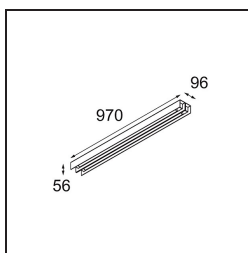

Date
Client
Projet
Type

FFD_United Surface 974 2x LED 2700K 1-10V DI Black Matt

Notre luminaire United récompensé par le Good Design Award continue d'être un hommage à la beauté simple de l'ampoule fluorescente. Ceci dit, ce luminaire LED est tout sauf ordinaire, avec son boîtier en forme de U qui peut être monté au plafond et au mur. Les tubes lumineux d'United sont légèrement en retrait dans le boîtier, émettant la lumière sur tous les côtés, y compris aux deux extrémités.

Caractéristiques

Matériaux	13393402
Type de Source Lumineuse	LED
Type de LED	NLP
Technologie LED	PCB de LED
CRI	Min. 90
Température de Couleur	2700K
Durée de Vie	L80B10 à 50 000 heures
Ampoule incluse	Oui
Nombre de Sources Lumineuses	2
Groupement (SDCM)	2
Direction de la Lumière	Bas
Tension d'Entrée	230 V
Luminaire power (W)	31,0
Classe Électrique	I
Indice de protection IP	20
Essai au fil incandescent (°C)	960
Protocole de Variation	1-10 V
Intérieur/extérieur	Intérieur
Application	Plafond, Mur
Montage	En Surface
Ajustabilité	Not Applicable
Distance avec l'Objet Éclairé (m)	0,1
Couleur Principale & Finition Principale	Noir, Mat
Poids brut (g)	3215,0
Flux lumineux par lampe (lm)	1339
Efficacité (lm/W)	43
UGR	27