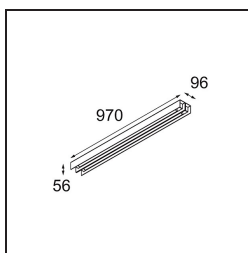

Date
Customer
Project
Type

FFD\_United Surface 974 2x LED 2700K 1-10V DI Black Matt

Nuestra luminaria United, merecedora del premio al diseño Good Design, continúa poniendo de manifiesto la belleza simple de la lámpara fluorescente. No obstante, esta luminaria LED no es nada común, con una carcasa en forma de U que admite montaje en techo o en pared. Los tubos de luz de United están ligeramente empotrados en la carcasa y emiten luz por todos los lados, incluidos ambos extremos.

### Specifications

Material	13393402
Tipo de fuente de luz	LED
Tipo de LED	NLP
Tecnología LED	PCB LED
CRI	Min. 90
Temperatura del color	2700K
Vida Útil	L80B10 @50.000 horas
Lámpara Incluida	Sí
Número de fuentes de luz	2
Binning (SDCM)	2
Dirección de la luz	Directo
Voltaje de entrada	230V
Luminaire power (W)	31,0
Clasificación eléctrica	I
Clasificación del IP	20
Clasificación de hilo incandescente (°C)	960
Protocolo de regulación	1-10V
Interio/Exterior	Interior
Aplicación	Techo, Pared
Montaje	Superficie
Ajustabilidad	Not Applicable
Distancia al objeto iluminado (m)	0,1
Color principal & Acabado principal	Negro, Mate
Peso bruto (g)	3215,0
Flujo luminoso por lámpara (lm)	1339
Eficacia (lm/W)	43
Índice de deslumbramiento	27