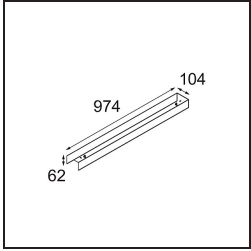

### Specifications

Material	13393402
Tipo de fuente de luz	LED
Tipo de LED	NLP
Tecnología LED	PCB LED
CRI	Min. 90
Temperatura del color	2700K
Vida Útil	L80B10 @50.000 horas
Lámpara Incluida	Sí
Número de fuentes de luz	2
Binning (SDCM)	2
Dirección de la luz	Directo
Voltaje de entrada	230V
Luminaire power (W)	31,0
Clasificación eléctrica	I
Clasificación del IP	20
Clasificación de hilo incandescente (°C)	960
Protocolo de regulación	1-10V
Interio/Exterior	Interior
Aplicación	Techo, Pared
Montaje	Superficie
Ajustabilidad	Not Applicable
Distancia al objeto iluminado (m)	0,1
Color principal & Acabado principal	Negro, Mate
Peso bruto (g)	3215,0
Flujo luminoso por lámpara (lm)	1339
Eficacia (lm/W)	43
Índice de deslumbramiento	27

**TM30 & CRI diagram**

**Light distribution & beam diagram**

Diagrams

**Accesorios Decorativo**

- 13395109** Cover 974 2x United White Structure
- 13395132** Cover 974 2x United Black Structure

Choose a required accessory