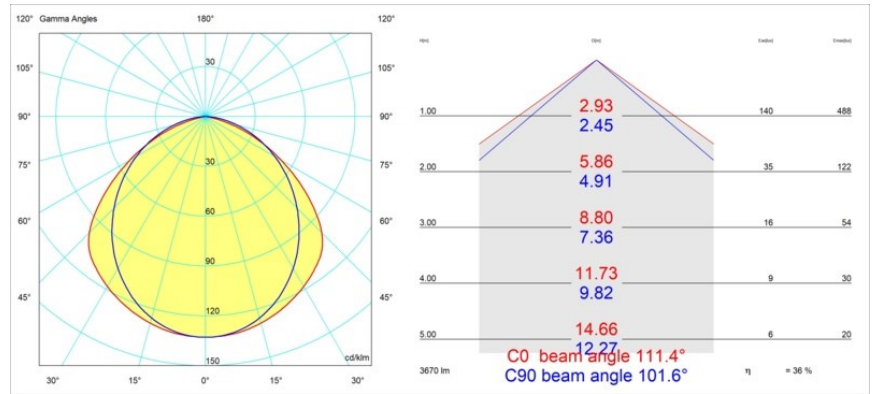

Lichtverteilung und Lichtverteilungskurve