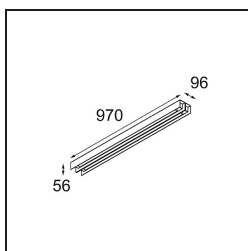

Datum
Kunde
Projekt
Art

FFD_United Surface 974 2x LED 2700K 1-10V DI Black Matt

Unsere Leuchte United, die mit dem Good Design Award ausgezeichnet wurde, ist ein bleibender Beweis für die einfache Schönheit der Leuchtstofflampe. Unabhängig davon ist diese LED-Leuchte mit ihrem U-förmigen Gehäuse, das sowohl an der Decke als auch an der Wand montiert werden kann, alles andere als gewöhnlich. Die Leuchtröhren der United LED sind leicht in das Gehäuse eingelassen, so dass das Licht an allen Seiten abgestrahlt wird, auch an beiden Enden.

Spezifikationen

Material	13393402
Typ der Lichtquelle	LED
LED Typ	NLP
LED-Technologie	LED-Platine
CRI	Min. 90
Farbtemperatur	2700K
Lebensdauer	L80 B10 bei 50.000 Stunden
Leuchtmittel enthalten	Ja
Anzahl Lichtquellen	2
Binning (SDCM)	2
Lichtrichtung	Abwärts
Eingangsspannung	230 V
Luminaire power (W)	31,0
Schutzklasse	I
Schutzart	20
Glühdrahtprüfung (°C)	960
Dimmprotokoll	1-10V
Innen/Außen	Innen
Anwendung	Decke, Wand
Montage	Aufbau
Verstellbarkeit	Not Applicable
Abstand zum beleuchteten Objekt (m)	0,1
Primärfarbe & Primäres Finish	Schwarz, Matt
Bruttogewicht (g)	3215,0
Lichtstrom pro Lampe (lm)	1339
Effizienz (lm/W)	43
UGR	27

TM30 & CRI Diagramm

Lichtverteilung und Lichtverteilungskurve

Diagramm

Dekorative Zubehör

13395109 Cover 974 2x United White Structure

13395132 Cover 974 2x United Black Structure

Wählen Sie das benötigte Zubehör