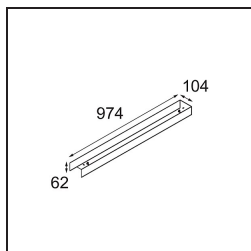

Spezifikationen

Material	13393402
Typ der Lichtquelle	LED
LED Typ	NLP
LED-Technologie	LED-Platine
CRI	Min. 90
Farbtemperatur	2700K
Lebensdauer	L80 B10 bei 50.000 Stunden
Leuchtmittel enthalten	Ja
Anzahl Lichtquellen	2
Binning (SDCM)	2
Lichtrichtung	Abwärts
Eingangsspannung	230 V
Luminaire power (W)	31,0
Schutzklasse	I
Schutzart	20
Glühdrahtprüfung (°C)	960
Dimmprotokoll	1-10V
Innen/Außen	Innen
Anwendung	Decke, Wand
Montage	Aufbau
Verstellbarkeit	Not Applicable
Abstand zum beleuchteten Objekt (m)	0,1
Primärfarbe & Primäres Finish	Schwarz, Matt
Bruttogewicht (g)	3215,0
Lichtstrom pro Lampe (lm)	1339
Effizienz (lm/W)	43
UGR	27

TM30 & CRI Diagramm

Lichtverteilung und Lichtverteilungskurve

Diagramm

Dekorative Zubehör

13395109 Cover 974 2x United White Structure

13395132 Cover 974 2x United Black Structure

Wählen Sie das benötigte Zubehör