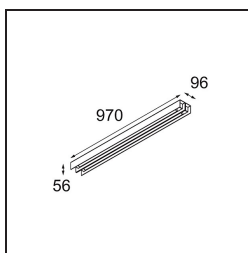

Date
Customer
Project
Type

*United Surface 974 2x LED 2700K Non-Dim DI White Structure*

Nuestra luminaria United, merecedora del premio al diseño Good Design, continúa poniendo de manifiesto la belleza simple de la lámpara fluorescente. No obstante, esta luminaria LED no es nada común, con una carcasa en forma de U que admite montaje en techo o en pared. Los tubos de luz de United están ligeramente empotrados en la carcasa y emiten luz por todos los lados, incluidos ambos extremos.

### Specifications

Material	13393309
Tipo de fuente de luz	LED
Tipo de LED	NLP
Tecnología LED	PCB LED
CRI	Min. 90
Temperatura del color	2700K
Vida Útil	L80B10 @50.000 horas
Lámpara Incluida	Sí
Número de fuentes de luz	2
Binning (SDCM)	2
Dirección de la luz	Directo
Voltaje de entrada	230V
Luminaire power (W)	31,0
Clasificación eléctrica	I
Clasificación del IP	20
Clasificación de hilo incandescente (°C)	960
Protocolo de regulación	no regulable
Interior/Exterior	Interior
Aplicación	Techo, Pared
Montaje	Superficie
Ajustabilidad	Not Applicable
Distancia al objeto iluminado (m)	0,1
Color principal & Acabado principal	Blanco, Estructura
Peso bruto (g)	3215,0
Flujo luminoso por lámpara (lm)	1948
Eficacia (lm/W)	62
Índice de deslumbramiento	28