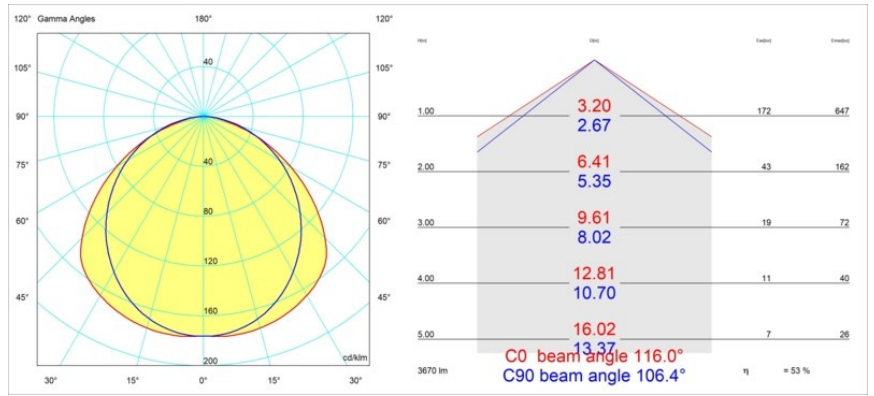

Light distribution & beam diagram