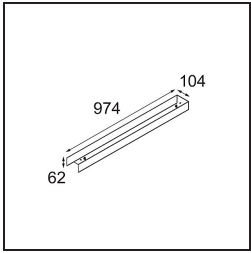

Accesorios Decorativo

- **13395109** Cover 974 2x United White Structure
- **13395132** Cover 974 2x United Black Structure

Choose a required accessory