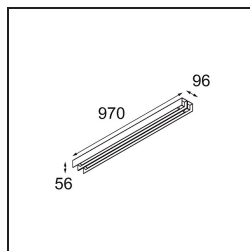

Datum
Klant
Project
Soort

United Surface 974 2x LED 2700K Non-Dim DI Black Matt

Specificaties

Materiaal	13393302
Type Lichtbron	LED
LED type	NLP
LED technologie	Led-printplaat
CRI	Min. 90
Kleurtemperatuur	2700K
Levensduur	L80B10 bij 50.000 Uur
Lamp inbegrepen	Ja
Aantal Lichtbronnen	2
Binning (SDCM)	2
Lichtrichting	Omlaag
Ingangsspanning	230 V
Luminaire power (W)	31,0
Elektriciteitsklasse	I
IP-klasse	20
Gloeidraadtest (°C)	960
Protocol Voor Dimmen	Niet-Dimbaar
Binnen/Buiten	Binnen
Toepassing	Plafond, Wand
Montage	Opbouw
Verstelbaarheid	Not Applicable
Afstand tot Verlicht Voorwerp (m)	0,1
Primaire Kleur & Primaire Afwerking	Zwart, Mat
Brutogewicht (g)	3215,0
Lumenoutput per lampunit (lm)	1339
Efficiëntie (lm/W)	43
UGR	27