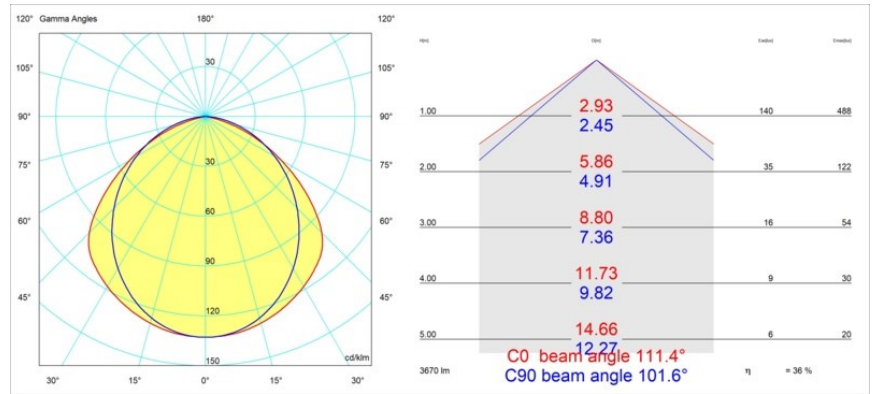

Lichtspreiding & Stralingsdiagram