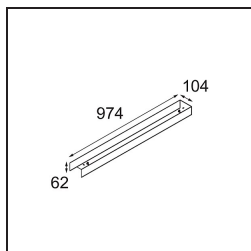

Decoratieve Accessoires

13395109 Cover 974 2x United White Structure

13395132 Cover 974 2x United Black Structure

■ Kies een vereist accessoire