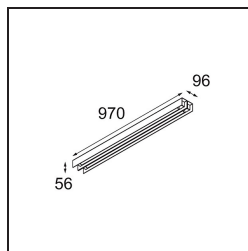

Date
Customer
Project
Type

United Surface 974 2x LED 2700K Non-Dim DI Black Matt

Il nostro apparecchio illuminante United, vincitore del Good Design Award, continua a essere una testimonianza della bellezza semplice delle lampade fluorescenti. Ciò detto, questo apparecchio a LED è tutt'altro che tradizionale, con un corpo a U che può essere montato sia a soffitto che a parete. I tubi luminosi di United sono leggermente incassati nell'alloggiamento ed emettono luce su tutti i lati, comprese le due estremità.

Specifications

Materiale	13393302
Tipo di Sorgente	LED
Tipologia LED	NLP
Tecnologie LED	LED PCB
CRI	Min. 90
Temperatura di colore della luce	2700K
Vita utile	L80B10 @50.000 ore
Lampadina inclusa	Sì
Numero di fonte luminosa	2
Binning (SDCM)	2
Direzione della luce	Diretta
Volt in ingresso	230V
Luminaire power (W)	31,0
Classificazione elettrica	I
Grado IP	20
Test filo a caldo (°C)	960
Protocollo di regolazione (Dimmer)	non dimmerabile
Interno/Esterno	Interno
Applicazione	Soffitto, Parete
Montaggio	Superficie
Orientabilità	Not Applicable
Distanza dall'oggetto illuminato (m)	0,1
Colore primario & Finitura primaria	Nero, Opaca
Peso lordo (g)	3215,0
Flusso luminoso per lampade (lm)	1339
Efficienza (lm/W)	43
Livello abbagliamento	27