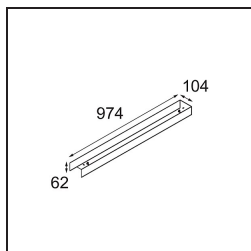

Accessori Decorativi

13395109 Cover 974 2x United White Structure

13395132 Cover 974 2x United Black Structure

Choose a required accessory