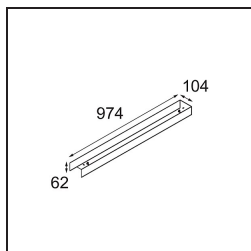

Accessoires d'Eclairage décoratives

13395109 Cover 974 2x United White Structure

13395132 Cover 974 2x United Black Structure

Choisir un accessoire requis