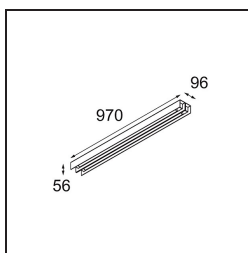

Date
Client
Projet
Type

*United Surface 974 2x LED 2700K Non-Dim DI Black Matt*

Notre luminaire United récompensé par le Good Design Award continue d'être un hommage à la beauté simple de l'ampoule fluorescente. Ceci dit, ce luminaire LED est tout sauf ordinaire, avec son boîtier en forme de U qui peut être monté au plafond et au mur. Les tubes lumineux d'United sont légèrement en retrait dans le boîtier, émettant la lumière sur tous les côtés, y compris aux deux extrémités.

### Caractéristiques

Matériaux	13393302
Type de Source Lumineuse	LED
Type de LED	NLP
Technologie LED	PCB de LED
CRI	Min. 90
Température de Couleur	2700K
Durée de Vie	L80B10 à 50 000 heures
Ampoule incluse	Oui
Nombre de Sources Lumineuses	2
Groupement (SDCM)	2
Direction de la Lumière	Bas
Tension d'Entrée	230 V
Luminaire power (W)	31,0
Classe Électrique	I
Indice de protection IP	20
Essai au fil incandescent (°C)	960
Protocole de Variation	Non Dimmable
Intérieur/extérieur	Intérieur
Application	Plafond, Mur
Montage	En Surface
Ajustabilité	Not Applicable
Distance avec l'Objet Éclairé (m)	0,1
Couleur Principale & Finition Principale	Noir, Mat
Poids brut (g)	3215,0
Flux lumineux par lampe (lm)	1339
Efficacité (lm/W)	43
UGR	27