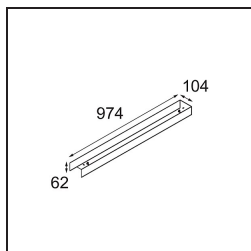

Accesorios Decorativo

13395109 Cover 974 2x United White Structure

13395132 Cover 974 2x United Black Structure

Choose a required accessory