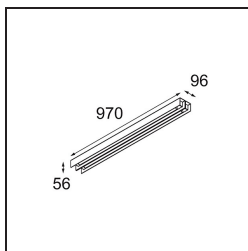

Date
Customer
Project
Type

United Surface 974 2x LED 2700K Non-Dim DI Black Matt

Specifications

Material	13393302
Tipo de fuente de luz	LED
Tipo de LED	NLP
Tecnología LED	PCB LED
CRI	Min. 90
Temperatura del color	2700K
Vida Útil	L80B10 @50.000 horas
Lámpara Incluida	Sí
Número de fuentes de luz	2
Binning (SDCM)	2
Dirección de la luz	Directo
Voltaje de entrada	230V
Luminaire power (W)	31,0
Clasificación eléctrica	I
Clasificación del IP	20
Clasificación de hilo incandescente (°C)	960
Protocolo de regulación	no regulable
Interior/Exterior	Interior
Aplicación	Techo, Pared
Montaje	Superficie
Ajustabilidad	Not Applicable
Distancia al objeto iluminado (m)	0,1
Color principal & Acabado principal	Negro, Mate
Peso bruto (g)	3215,0
Flujo luminoso por lámpara (lm)	1339
Eficacia (lm/W)	43
Índice de deslumbramiento	27

Nuestra luminaria United, merecedora del premio al diseño Good Design, continúa poniendo de manifiesto la belleza simple de la lámpara fluorescente. No obstante, esta luminaria LED no es nada común, con una carcasa en forma de U que admite montaje en techo o en pared. Los tubos de luz de United están ligeramente empotrados en la carcasa y emiten luz por todos los lados, incluidos ambos extremos.