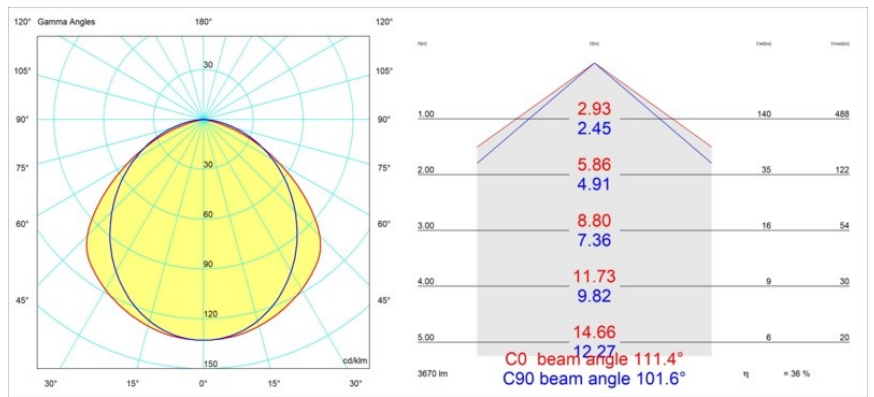

Lichtverteilung und Lichtverteilungskurve