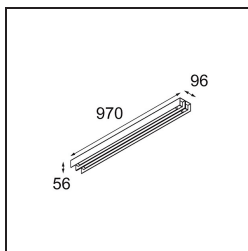

Datum
Kunde
Projekt
Art

United Surface 974 2x LED 2700K Non-Dim DI Black Matt

Unsere Leuchte United, die mit dem Good Design Award ausgezeichnet wurde, ist ein bleibender Beweis für die einfache Schönheit der Leuchtstofflampe. Unabhängig davon ist diese LED-Leuchte mit ihrem U-förmigen Gehäuse, das sowohl an der Decke als auch an der Wand montiert werden kann, alles andere als gewöhnlich. Die Leuchtröhren der United LED sind leicht in das Gehäuse eingelassen, so dass das Licht an allen Seiten abgestrahlt wird, auch an beiden Enden.

Spezifikationen

Material	13393302
Typ der Lichtquelle	LED
LED Typ	NLP
LED-Technologie	LED-Platine
CRI	Min. 90
Farbtemperatur	2700K
Lebensdauer	L80 B10 bei 50.000 Stunden
Leuchtmittel enthalten	Ja
Anzahl Lichtquellen	2
Binning (SDCM)	2
Lichtrichtung	Abwärts
Eingangsspannung	230 V
Luminaire power (W)	31,0
Schutzklasse	I
Schutzart	20
Glühdrahtprüfung (°C)	960
Dimmprotokoll	Keine Dimmung
Innen/Außen	Innen
Anwendung	Decke, Wand
Montage	Aufbau
Verstellbarkeit	Not Applicable
Abstand zum beleuchteten Objekt (m)	0,1
Primärfarbe & Primäres Finish	Schwarz, Matt
Bruttogewicht (g)	3215,0
Lichtstrom pro Lampe (lm)	1339
Effizienz (lm/W)	43
UGR	27

TM30 & CRI Diagramm

Lichtverteilung und Lichtverteilungskurve

Diagramm

Dekorative Zubehör

13395109 Cover 974 2x United White Structure

13395132 Cover 974 2x United Black Structure

Wählen Sie das benötigte Zubehör