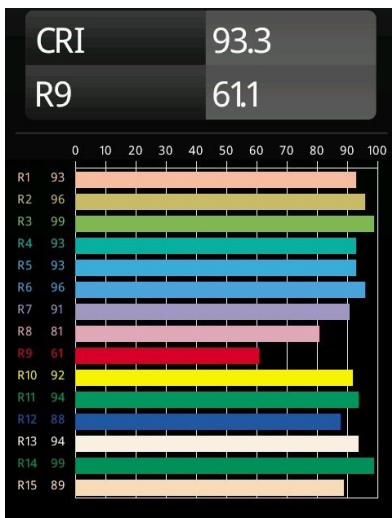

Datum
Kunde
Projekt
Art

United Surface 974 2x LED 2700K Non-Dim DI Black Matt

Unsere Leuchte United, die mit dem Good Design Award ausgezeichnet wurde, ist ein bleibender Beweis für die einfache Schönheit der Leuchtstofflampe. Unabhängig davon ist diese LED-Leuchte mit ihrem U-förmigen Gehäuse, das sowohl an der Decke als auch an der Wand montiert werden kann, alles andere als gewöhnlich. Die Leuchtröhren der United LED sind leicht in das Gehäuse eingelassen, so dass das Licht an allen Seiten abgestrahlt wird, auch an beiden Enden.

Spezifikationen

Material	13393302
Typ der Lichtquelle	LED
LED Typ	NLP
LED-Technologie	LED-Platine
CRI	Min. 90
Farbtemperatur	2700K
Lebensdauer	L80 B10 bei 50.000 Stunden
Leuchtmittel enthalten	Ja
Anzahl Lichtquellen	2
Binning (SDCM)	2
Lichtrichtung	Abwärts
Eingangsspannung	230 V
Luminaire power (W)	31,0
Schutzklasse	I
Schutzart	20
Glühdrahtprüfung (°C)	960
Dimmprotokoll	Keine Dimmung
Innen/Außen	Innen
Anwendung	Decke, Wand
Montage	Aufbau
Verstellbarkeit	Not Applicable
Abstand zum beleuchteten Objekt (m)	0,1
Primärfarbe & Primäres Finish	Schwarz, Matt
Bruttogewicht (g)	3215,0
Lichtstrom pro Lampe (lm)	1339
Effizienz (lm/W)	43
UGR	27

TM30 & CRI Diagramm

Lichtverteilung und Lichtverteilungskurve

Diagramm

Dekorative Zubehör

13395109 Cover 974 2x United White Structure

13395132 Cover 974 2x United Black Structure

Wählen Sie das benötigte Zubehör