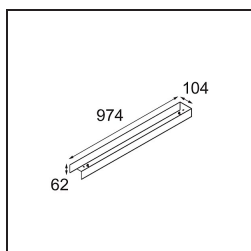

Spezifikationen

Material	13393302
Typ der Lichtquelle	LED
LED Typ	NLP
LED-Technologie	LED-Platine
CRI	Min. 90
Farbtemperatur	2700K
Lebensdauer	L80 B10 bei 50.000 Stunden
Leuchtmittel enthalten	Ja
Anzahl Lichtquellen	2
Binning (SDCM)	2
Lichtrichtung	Abwärts
Eingangsspannung	230 V
Luminaire power (W)	31,0
Schutzklasse	I
Schutzart	20
Glühdrahtprüfung (°C)	960
Dimmprotokoll	Keine Dimmung
Innen/Außen	Innen
Anwendung	Decke, Wand
Montage	Aufbau
Verstellbarkeit	Not Applicable
Abstand zum beleuchteten Objekt (m)	0,1
Primärfarbe & Primäres Finish	Schwarz, Matt
Bruttogewicht (g)	3215,0
Lichtstrom pro Lampe (lm)	1339
Effizienz (lm/W)	43
UGR	27

TM30 & CRI Diagramm

Lichtverteilung und Lichtverteilungskurve

Diagramm

Dekorative Zubehör

13395109 Cover 974 2x United White Structure

13395132 Cover 974 2x United Black Structure

Wählen Sie das benötigte Zubehör