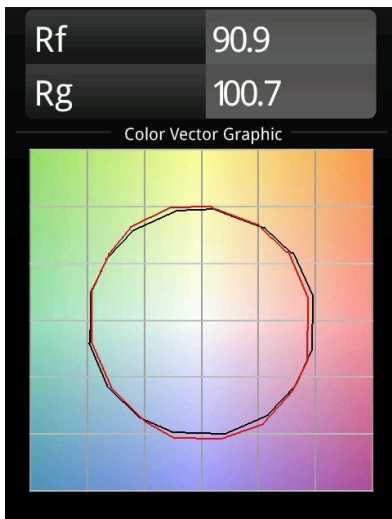

TM30 & CRI Diagramm