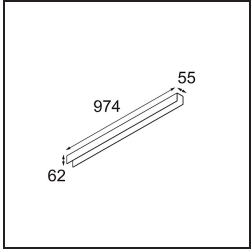

### Specifications

Materiale	13393209
Tipo di Sorgente	LED
Tipologia LED	NLP
Tecnologie LED	LED PCB
CRI	Min. 90
Temperatura di colore della luce	2700K
Vita utile	L80B10 @50.000 ore
Lampadina inclusa	Sì
Numero di fonte luminosa	1
Binning (SDCM)	2
Direzione della luce	Diretta
Volt in ingresso	230V
Luminaire power (W)	17,0
Classificazione elettrica	I
Grado IP	20
Test filo a caldo (°C)	960
Protocollo di regolazione (Dimmer)	DALI, Push-Dim
DALI Standard	DALI version-1
Interno/Esterno	Interno
Applicazione	Soffitto, Parete
Montaggio	Superficie
Orientabilità	Not Applicable
Distanza dall'oggetto illuminato (m)	0,1
Colore primario & Finitura primaria	Bianco, Strutturata
Peso lordo (g)	1690,0
Flusso luminoso per lampade (lm)	1103
Efficienza (lm/W)	64
Livello abbagliamento	26

**TM30 & CRI diagram**

**Light distribution & beam diagram**

**Accessori Decorativi**

- 13395009** Cover 974 1x United White Structure
- 13395032** Cover 974 1x United Black Structure

Choose a required accessory