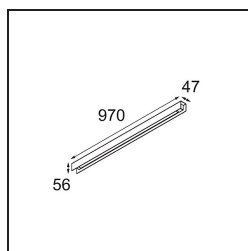

Date
Customer
Project
Type

*United Surface 974 1x LED 2700K DALI/Push-Dim DI White Structure*

Il nostro apparecchio illuminante United, vincitore del Good Design Award, continua a essere una testimonianza della bellezza semplice delle lampade fluorescenti. Ciò detto, questo apparecchio a LED è tutt'altro che tradizionale, con un corpo a U che può essere montato sia a soffitto che a parete. I tubi luminosi di United sono leggermente incassati nell'alloggiamento ed emettono luce su tutti i lati, comprese le due estremità.

### Specifications

Materiale	13393209
Tipo di Sorgente	LED
Tipologia LED	NLP
Tecnologie LED	LED PCB
CRI	Min. 90
Temperatura di colore della luce	2700K
Vita utile	L80B10 @50.000 ore
Lampadina inclusa	Sì
Numero di fonte luminosa	1
Binning (SDCM)	2
Direzione della luce	Diretta
Volt in ingresso	230V
Luminaire power (W)	17,0
Classificazione elettrica	I
Grado IP	20
Test filo a caldo (°C)	960
Protocollo di regolazione (Dimmer)	DALI, Push-Dim
DALI Standard	DALI version-1
Interno/Esterno	Interno
Applicazione	Soffitto, Parete
Montaggio	Superficie
Orientabilità	Not Applicable
Distanza dall'oggetto illuminato (m)	0,1
Colore primario & Finitura primaria	Bianco, Strutturata
Peso lordo (g)	1690,0
Flusso luminoso per lampade (lm)	1103
Efficienza (lm/W)	64
Livello abbagliamento	26