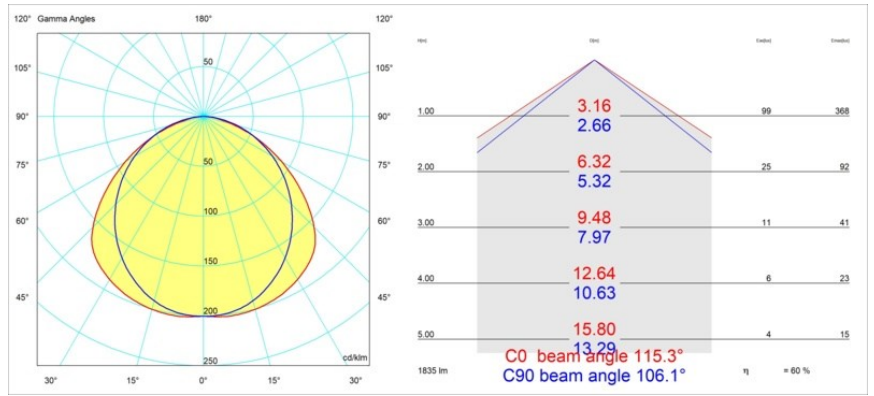

Light distribution & beam diagram