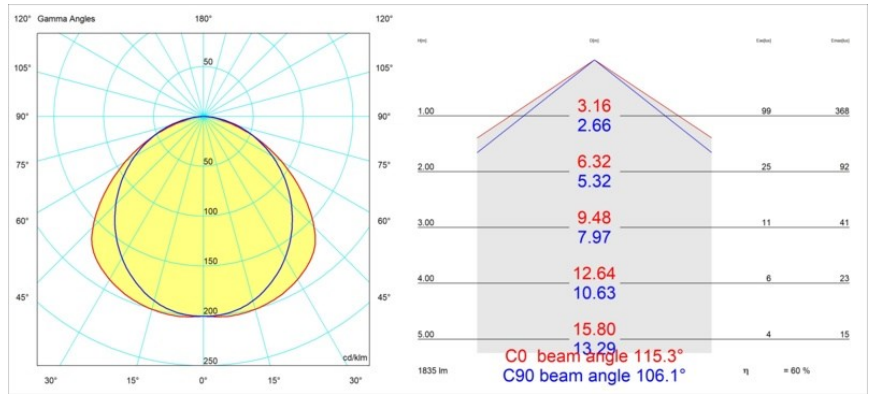

Distribution de Lumière & Schéma de Faisceau