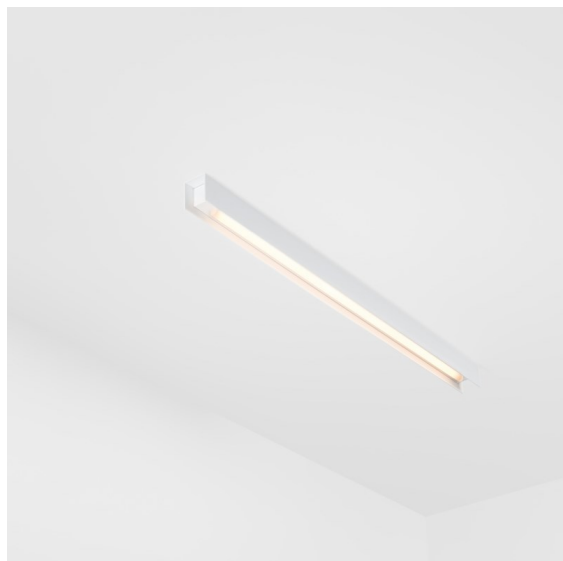

### United Surface 974 1x LED 2700K DALI/Push-Dim DI White Structure

Notre luminaire United récompensé par le Good Design Award continue d'être un hommage à la beauté simple de l'ampoule fluorescente. Ceci dit, ce luminaire LED est tout sauf ordinaire, avec son boîtier en forme de U qui peut être monté au plafond et au mur. Les tubes lumineux d'United sont légèrement en retrait dans le boîtier, émettant la lumière sur tous les côtés, y compris aux deux extrémités.

#### Caractéristiques

Matériaux	13393209
Type de Source Lumineuse	LED
Type de LED	NLP
Technologie LED	PCB de LED
CRI	Min. 90
Température de Couleur	2700K
Durée de Vie	L80B10 à 50 000 heures
Ampoule incluse	Oui
Nombre de Sources Lumineuses	1
Groupement (SDCM)	2
Direction de la Lumière	Bas
Tension d'Entrée	230 V
Luminaire power (W)	17,0
Classe Électrique	I
Indice de protection IP	20
Essai au fil incandescent (°C)	960
Protocole de Variation	DALI, Push-Dim
DALI Standard	DALI version-1
Intérieur/extérieur	Intérieur
Application	Plafond, Mur
Montage	En Surface
Ajustabilité	Not Applicable
Distance avec l'Objet Éclairé (m)	0,1
Couleur Principale & Finition Principale	Blanc, Structure
Poids brut (g)	1690,0
Flux lumineux par lampe (lm)	1103
Efficacité (lm/W)	64
UGR	26