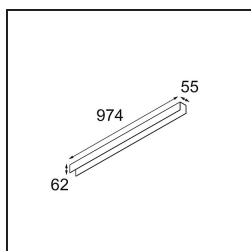

Accessoires d'Eclairage décoratives

13395009 Cover 974 1x United White Structure

13395032 Cover 974 1x United Black Structure

Choisir un accessoire requis