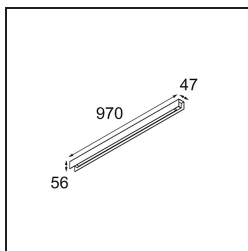

#### Caractéristiques

Matériaux	13393209
Type de Source Lumineuse	LED
Type de LED	NLP
Technologie LED	PCB de LED
CRI	Min. 90
Température de Couleur	2700K
Durée de Vie	L80B10 à 50 000 heures
Ampoule incluse	Oui
Nombre de Sources Lumineuses	1
Groupement (SDCM)	2
Direction de la Lumière	Bas
Tension d'Entrée	230 V
Luminaire power (W)	17,0
Classe Électrique	I
Indice de protection IP	20
Essai au fil incandescent (°C)	960
Protocole de Variation	DALI, Push-Dim
DALI Standard	DALI version-1
Intérieur/extérieur	Intérieur
Application	Plafond, Mur
Montage	En Surface
Ajustabilité	Not Applicable
Distance avec l'Objet Éclairé (m)	0,1
Couleur Principale & Finition Principale	Blanc, Structure
Poids brut (g)	1690,0
Flux lumineux par lampe (lm)	1103
Efficacité (lm/W)	64
UGR	26