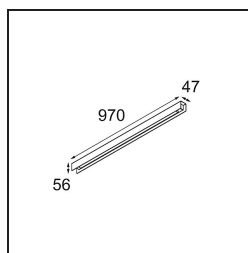

Date
Customer
Project
Type

United Surface 974 1x LED 2700K DALI/Push-Dim DI White Structure

Nuestra luminaria United, merecedora del premio al diseño Good Design, continúa poniendo de manifiesto la belleza simple de la lámpara fluorescente. No obstante, esta luminaria LED no es nada común, con una carcasa en forma de U que admite montaje en techo o en pared. Los tubos de luz de United están ligeramente empotrados en la carcasa y emiten luz por todos los lados, incluidos ambos extremos.

### Specifications

Material	13393209
Tipo de fuente de luz	LED
Tipo de LED	NLP
Tecnología LED	PCB LED
CRI	Min. 90
Temperatura del color	2700K
Vida Útil	L80B10 @50.000 horas
Lámpara Incluida	Sí
Número de fuentes de luz	1
Binning (SDCM)	2
Dirección de la luz	Directo
Voltaje de entrada	230V
Luminaire power (W)	17,0
Clasificación eléctrica	I
Clasificación del IP	20
Clasificación de hilo incandescente (°C)	960
Protocolo de regulación	DALI, Push-Dim
DALI Standard	DALI version-1
Interio/Exterior	Interior
Aplicación	Techo, Pared
Montaje	Superficie
Ajustabilidad	Not Applicable
Distancia al objeto iluminado (m)	0,1
Color principal & Acabado principal	Blanco, Estructura
Peso bruto (g)	1690,0
Flujo luminoso por lámpara (lm)	1103
Eficacia (lm/W)	64
Índice de deslumbramiento	26