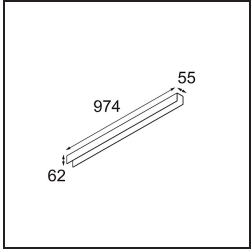

### Specifications

Material	13393209
Tipo de fuente de luz	LED
Tipo de LED	NLP
Tecnología LED	PCB LED
CRI	Min. 90
Temperatura del color	2700K
Vida Útil	L80B10 @50.000 horas
Lámpara Incluida	Sí
Número de fuentes de luz	1
Binning (SDCM)	2
Dirección de la luz	Directo
Voltaje de entrada	230V
Luminaire power (W)	17,0
Clasificación eléctrica	I
Clasificación del IP	20
Clasificación de hilo incandescente (°C)	960
Protocolo de regulación	DALI, Push-Dim
DALI Standard	DALI version-1
Interio/Exterior	Interior
Aplicación	Techo, Pared
Montaje	Superficie
Ajustabilidad	Not Applicable
Distancia al objeto iluminado (m)	0,1
Color principal & Acabado principal	Blanco, Estructura
Peso bruto (g)	1690,0
Flujo luminoso por lámpara (lm)	1103
Eficacia (lm/W)	64
Índice de deslumbramiento	26

**TM30 & CRI diagram**

**Light distribution & beam diagram**

**Accesorios Decorativo**

- 13395009** Cover 974 1x United White Structure
- 13395032** Cover 974 1x United Black Structure

Choose a required accessory