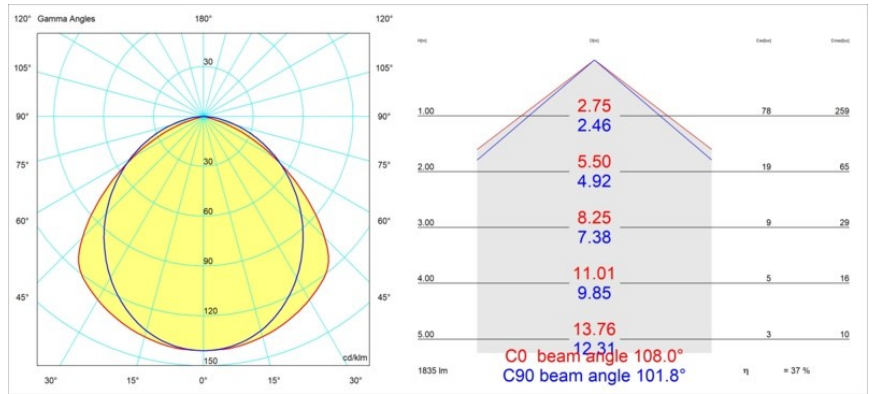

Lichtspreiding & Stralingsdiagram