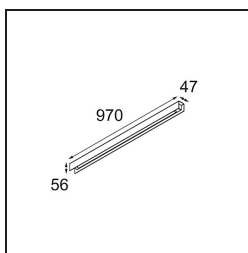

Specificaties

Materiaal	13393202
Type Lichtbron	LED
LED type	NLP
LED technologie	Led-printplaat
CRI	Min. 90
Kleurtemperatuur	2700K
Levensduur	L80B10 bij 50.000 Uur
Lamp inbegrepen	Ja
Aantal Lichtbronnen	1
Binning (SDCM)	2
Lichtrichting	Omlaag
Ingangsspanning	230 V
Luminaire power (W)	17,0
Elektriciteitsklasse	I
IP-klasse	20
Gloeidraadtest (°C)	960
Protocol Voor Dimmen	DALI, Pushdim
DALI Standard	DALI version-1
Binnen/Buiten	Binnen
Toepassing	Plafond, Wand
Montage	Opbouw
Verstelbaarheid	Not Applicable
Afstand tot Verlicht Voorwerp (m)	0,1
Primaire Kleur & Primaire Afwerking	Zwart, Mat
Brutogewicht (g)	1690,0
Lumenoutput per lampunit (lm)	695
Efficiëntie (lm/W)	40
UGR	25