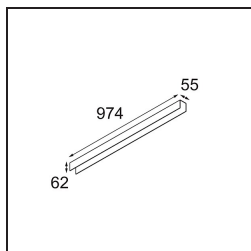

Specificaties

Materiaal	13393202
Type Lichtbron	LED
LED type	NLP
LED technologie	Led-printplaat
CRI	Min. 90
Kleurtemperatuur	2700K
Levensduur	L80B10 bij 50.000 Uur
Lamp inbegrepen	Ja
Aantal Lichtbronnen	1
Binning (SDCM)	2
Lichtrichting	Omlaag
Ingangsspanning	230 V
Luminaire power (W)	17,0
Elektriciteitsklasse	I
IP-klasse	20
Gloeidraadtest (°C)	960
Protocol Voor Dimmen	DALI, Pushdim
DALI Standard	DALI version-1
Binnen/Buiten	Binnen
Toepassing	Plafond, Wand
Montage	Opbouw
Verstelbaarheid	Not Applicable
Afstand tot Verlicht Voorwerp (m)	0,1
Primaire Kleur & Primaire Afwerking	Zwart, Mat
Brutogewicht (g)	1690,0
Lumenoutput per lampunit (lm)	695
Efficiëntie (lm/W)	40
UGR	25

TM30 & CRI Diagrammen

Lichtspreiding & Stralingsdiagram

Diagrammen

Decoratieve Accessoires

13395009 Cover 974 1x United White Structure

13395032 Cover 974 1x United Black Structure

■ Kies een vereist accessoire