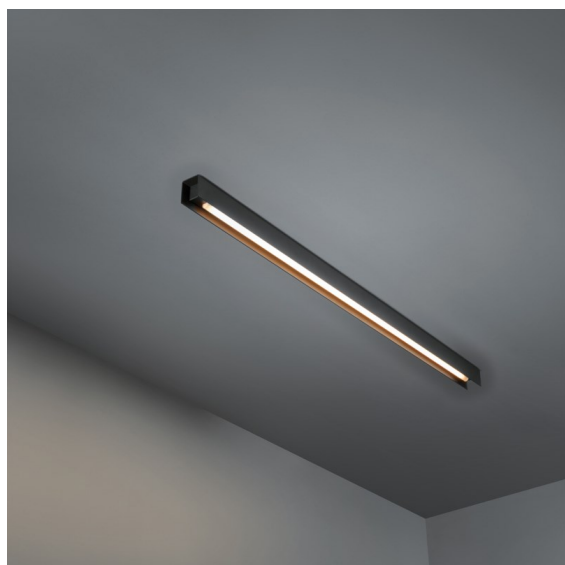

Datum
Klant
Project
Soort

United Surface 974 1x LED 2700K DALI/Push-Dim DI Black Matt

Onze United armatuur, die bekroond werd met een Good Design Award, blijft hulde brengen aan de eenvoudige pracht van de fluorescentielamp. Dat gezegd zijnde, is deze led-armatuur alles behalve gewoontjes, met een U-vormige behuizing die zowel op het plafond als op de muur gemonteerd kan worden. De lichtbuizen van United zijn enigszins ingebouwd in de behuizing, die licht uitstraalt langs alle zijden, ook aan beide uiteinden.

Specificaties

Materiaal	13393202
Type Lichtbron	LED
LED type	NLP
LED technologie	Led-printplaat
CRI	Min. 90
Kleurtemperatuur	2700K
Levensduur	L80B10 bij 50.000 Uur
Lamp inbegrepen	Ja
Aantal Lichtbronnen	1
Binning (SDCM)	2
Lichtrichting	Omlaag
Ingangsspanning	230 V
Luminaire power (W)	17,0
Elektriciteitsklasse	I
IP-klasse	20
Gloeidraadtest (°C)	960
Protocol Voor Dimmen	DALI, Pushdim
DALI Standard	DALI version-1
Binnen/Buiten	Binnen
Toepassing	Plafond, Wand
Montage	Opbouw
Verstelbaarheid	Not Applicable
Afstand tot Verlicht Voorwerp (m)	0,1
Primaire Kleur & Primaire Afwerking	Zwart, Mat
Brutogewicht (g)	1690,0
Lumenoutput per lampunit (lm)	695
Efficiëntie (lm/W)	40
UGR	25