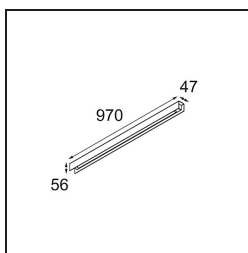

Specifications

Materiale	13393202
Tipo di Sorgente	LED
Tipologia LED	NLP
Tecnologie LED	LED PCB
CRI	Min. 90
Temperatura di colore della luce	2700K
Vita utile	L80B10 @50.000 ore
Lampadina inclusa	Sì
Numero di fonte luminosa	1
Binning (SDCM)	2
Direzione della luce	Diretta
Volt in ingresso	230V
Luminaire power (W)	17,0
Classificazione elettrica	I
Grado IP	20
Test filo a caldo (°C)	960
Protocollo di regolazione (Dimmer)	DALI, Push-Dim
DALI Standard	DALI version-1
Interno/Esterno	Interno
Applicazione	Soffitto, Parete
Montaggio	Superficie
Orientabilità	Not Applicable
Distanza dall'oggetto illuminato (m)	0,1
Colore primario & Finitura primaria	Nero, Opaca
Peso lordo (g)	1690,0
Flusso luminoso per lampade (lm)	695
Efficienza (lm/W)	40
Livello abbagliamento	25