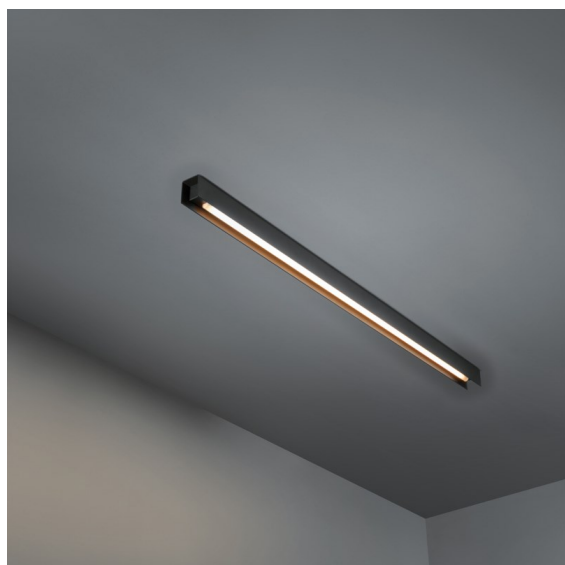

Date
Customer
Project
Type

United Surface 974 1x LED 2700K DALI/Push-Dim DI Black Matt

Il nostro apparecchio illuminante United, vincitore del Good Design Award, continua a essere una testimonianza della bellezza semplice delle lampade fluorescenti. Ciò detto, questo apparecchio a LED è tutt'altro che tradizionale, con un corpo a U che può essere montato sia a soffitto che a parete. I tubi luminosi di United sono leggermente incassati nell'alloggiamento ed emettono luce su tutti i lati, comprese le due estremità.

Specifications

Materiale	13393202
Tipo di Sorgente	LED
Tipologia LED	NLP
Tecnologie LED	LED PCB
CRI	Min. 90
Temperatura di colore della luce	2700K
Vita utile	L80B10 @50.000 ore
Lampadina inclusa	Sì
Numero di fonte luminosa	1
Binning (SDCM)	2
Direzione della luce	Diretta
Volt in ingresso	230V
Luminaire power (W)	17,0
Classificazione elettrica	I
Grado IP	20
Test filo a caldo (°C)	960
Protocollo di regolazione (Dimmer)	DALI, Push-Dim
DALI Standard	DALI version-1
Interno/Esterno	Interno
Applicazione	Soffitto, Parete
Montaggio	Superficie
Orientabilità	Not Applicable
Distanza dall'oggetto illuminato (m)	0,1
Colore primario & Finitura primaria	Nero, Opaca
Peso lordo (g)	1690,0
Flusso luminoso per lampade (lm)	695
Efficienza (lm/W)	40
Livello abbagliamento	25