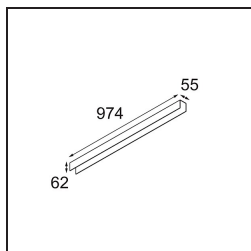

Specifications

Materiale	13393202
Tipo di Sorgente	LED
Tipologia LED	NLP
Tecnologie LED	LED PCB
CRI	Min. 90
Temperatura di colore della luce	2700K
Vita utile	L80B10 @50.000 ore
Lampadina inclusa	Sì
Numero di fonte luminosa	1
Binning (SDCM)	2
Direzione della luce	Diretta
Volt in ingresso	230V
Luminaire power (W)	17,0
Classificazione elettrica	I
Grado IP	20
Test filo a caldo (°C)	960
Protocollo di regolazione (Dimmer)	DALI, Push-Dim
DALI Standard	DALI version-1
Interno/Esterno	Interno
Applicazione	Soffitto, Parete
Montaggio	Superficie
Orientabilità	Not Applicable
Distanza dall'oggetto illuminato (m)	0,1
Colore primario & Finitura primaria	Nero, Opaca
Peso lordo (g)	1690,0
Flusso luminoso per lampade (lm)	695
Efficienza (lm/W)	40
Livello abbagliamento	25

TM30 & CRI diagram

Light distribution & beam diagram

Accessori Decorativi

13395009 Cover 974 1x United White Structure

13395032 Cover 974 1x United Black Structure

Choose a required accessory