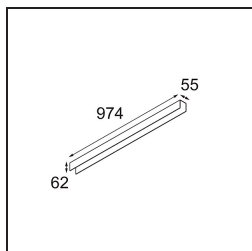

### Specificaties

Materiaal	13393109
Type Lichtbron	LED
LED type	NLP
LED technologie	Led-printplaat
CRI	Min. 90
Kleurtemperatuur	2700K
Levensduur	L80B10 bij 50.000 Uur
Lamp inbegrepen	Ja
Aantal Lichtbronnen	1
Binning (SDCM)	2
Lichtrichting	Omlaag
Ingangsspanning	230 V
Luminaire power (W)	17,0
Elektriciteitsklasse	I
IP-klasse	20
Gloeidraadtest (°C)	960
Protocol Voor Dimmen	1-10V
Binnen/Buiten	Binnen
Toepassing	Plafond, Wand
Montage	Opbouw
Verstelbaarheid	Not Applicable
Afstand tot Verlicht Voorwerp (m)	0,1
Primaire Kleur & Primaire Afwerking	Wit, Structuur
Brutogewicht (g)	1690,0
Lumenoutput per lampunit (lm)	1103
Efficiëntie (lm/W)	64
UGR	26

**TM30 & CRI Diagrammen**

**Lichtspreiding & Stralingsdiagram**

**Decoratieve Accessoires**

**13395009** Cover 974 1x United White Structure

**13395032** Cover 974 1x United Black Structure

■ Kies een vereist accessoire