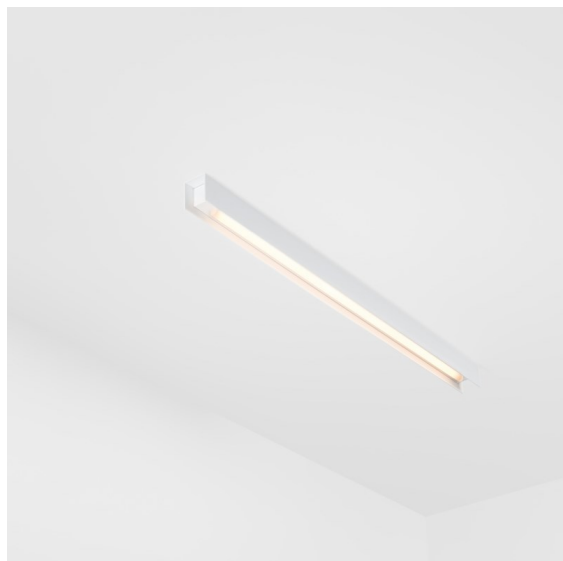

Datum
Klant
Project
Soort

*FFD\_United Surface 974 1x LED 2700K 1-10V DI White Structure*

### Specificaties

Materiaal	13393109
Type Lichtbron	LED
LED type	NLP
LED technologie	Led-printplaat
CRI	Min. 90
Kleurtemperatuur	2700K
Levensduur	L80B10 bij 50.000 Uur
Lamp inbegrepen	Ja
Aantal Lichtbronnen	1
Binning (SDCM)	2
Lichtrichting	Omlaag
Ingangsspanning	230 V
Luminaire power (W)	17,0
Elektriciteitsklasse	I
IP-klasse	20
Gloeidraadtest (°C)	960
Protocol Voor Dimmen	1-10V
Binnen/Buiten	Binnen
Toepassing	Plafond, Wand
Montage	Opbouw
Verstelbaarheid	Not Applicable
Afstand tot Verlicht Voorwerp (m)	0,1
Primaire Kleur & Primaire Afwerking	Wit, Structuur
Brutogewicht (g)	1690,0
Lumenoutput per lampunit (lm)	1103
Efficiëntie (lm/W)	64
UGR	26

Onze United armatuur, die bekroond werd met een Good Design Award, blijft hulde brengen aan de eenvoudige pracht van de fluorescentielamp. Dat gezegd zijnde, is deze led-armatuur alles behalve gewoontjes, met een U-vormige behuizing die zowel op het plafond als op de muur gemonteerd kan worden. De lichtbuizen van United zijn enigszins ingebouwd in de behuizing, die licht uitstraalt langs alle zijden, ook aan beide uiteinden.