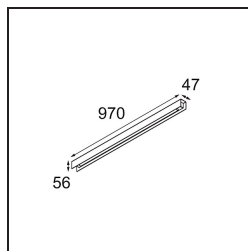

Datum
Klant
Project
Soort

*FFD\_United Surface 974 1x LED 2700K 1-10V DI White Structure*

### Specificaties

Materiaal	13393109
Type Lichtbron	LED
LED type	NLP
LED technologie	Led-printplaat
CRI	Min. 90
Kleurtemperatuur	2700K
Levensduur	L80B10 bij 50.000 Uur
Lamp inbegrepen	Ja
Aantal Lichtbronnen	1
Binning (SDCM)	2
Lichtrichting	Omlaag
Ingangsspanning	230 V
Luminaire power (W)	17,0
Elektriciteitsklasse	I
IP-klasse	20
Gloeidraadtest (°C)	960
Protocol Voor Dimmen	1-10V
Binnen/Buiten	Binnen
Toepassing	Plafond, Wand
Montage	Opbouw
Verstelbaarheid	Not Applicable
Afstand tot Verlicht Voorwerp (m)	0,1
Primaire Kleur & Primaire Afwerking	Wit, Structuur
Brutogewicht (g)	1690,0
Lumenoutput per lampunit (lm)	1103
Efficiëntie (lm/W)	64
UGR	26