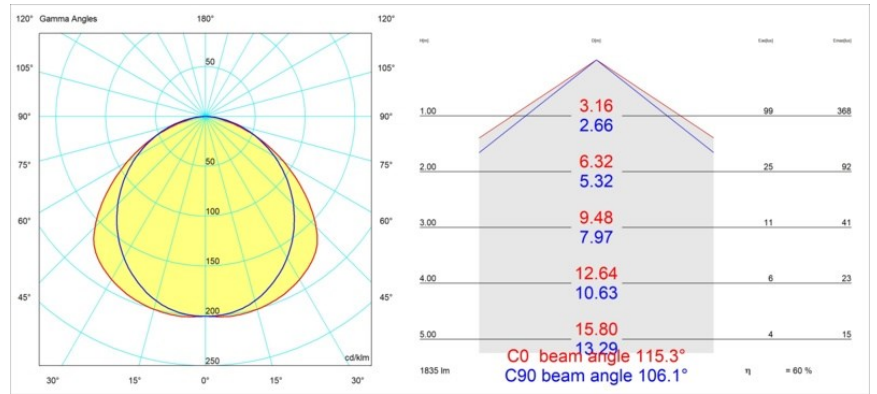

Lichtspreiding & Stralingsdiagram