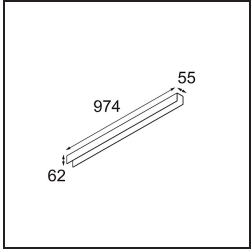

Specifications

Material	13393109
Tipo de fuente de luz	LED
Tipo de LED	NLP
Tecnología LED	PCB LED
CRI	Min. 90
Temperatura del color	2700K
Vida Útil	L80B10 @50.000 horas
Lámpara Incluida	Sí
Número de fuentes de luz	1
Binning (SDCM)	2
Dirección de la luz	Directo
Voltaje de entrada	230V
Luminaire power (W)	17,0
Clasificación eléctrica	I
Clasificación del IP	20
Clasificación de hilo incandescente (°C)	960
Protocolo de regulación	1-10V
Interio/Exterior	Interior
Aplicación	Techo, Pared
Montaje	Superficie
Ajustabilidad	Not Applicable
Distancia al objeto iluminado (m)	0,1
Color principal & Acabado principal	Blanco, Estructura
Peso bruto (g)	1690,0
Flujo luminoso por lámpara (lm)	1103
Eficacia (lm/W)	64
Índice de deslumbramiento	26

TM30 & CRI diagram

Light distribution & beam diagram

Accesorios Decorativo

- 13395009** Cover 974 1x United White Structure
- 13395032** Cover 974 1x United Black Structure

Choose a required accessory