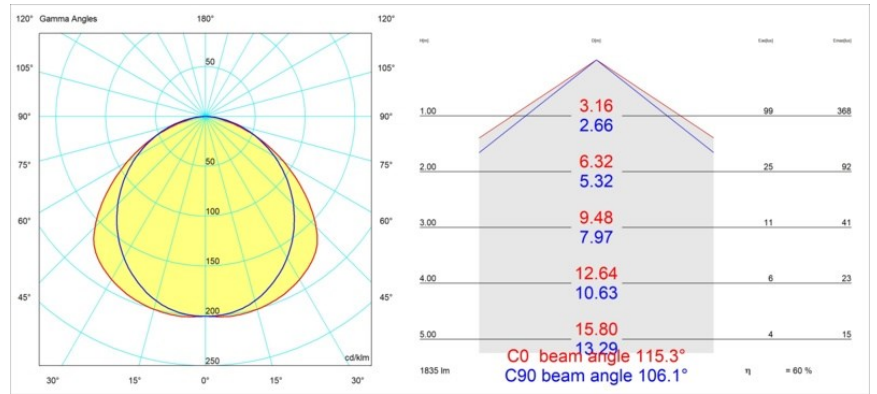

Light distribution & beam diagram