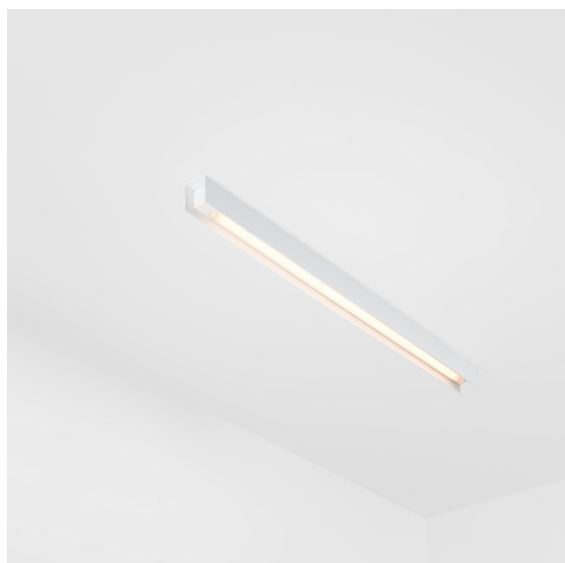

Date
Customer
Project
Type

FFD_United Surface 974 1x LED 2700K 1-10V DI White Structure

Nuestra luminaria United, merecedora del premio al diseño Good Design, continúa poniendo de manifiesto la belleza simple de la lámpara fluorescente. No obstante, esta luminaria LED no es nada común, con una carcasa en forma de U que admite montaje en techo o en pared. Los tubos de luz de United están ligeramente empotrados en la carcasa y emiten luz por todos los lados, incluidos ambos extremos.

Specifications

Material	13393109
Tipo de fuente de luz	LED
Tipo de LED	NLP
Tecnología LED	PCB LED
CRI	Min. 90
Temperatura del color	2700K
Vida Útil	L80B10 @50.000 horas
Lámpara Incluida	Sí
Número de fuentes de luz	1
Binning (SDCM)	2
Dirección de la luz	Directo
Voltaje de entrada	230V
Luminaire power (W)	17,0
Clasificación eléctrica	I
Clasificación del IP	20
Clasificación de hilo incandescente (°C)	960
Protocolo de regulación	1-10V
Interio/Exterior	Interior
Aplicación	Techo, Pared
Montaje	Superficie
Ajustabilidad	Not Applicable
Distancia al objeto iluminado (m)	0,1
Color principal & Acabado principal	Blanco, Estructura
Peso bruto (g)	1690,0
Flujo luminoso por lámpara (lm)	1103
Eficacia (lm/W)	64
Índice de deslumbramiento	26