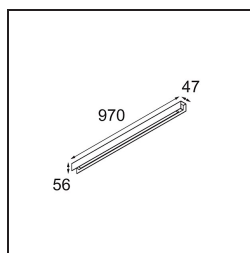

Date
Customer
Project
Type

FFD_United Surface 974 1x LED 2700K 1-10V DI White Structure

Nuestra luminaria United, merecedora del premio al diseño Good Design, continúa poniendo de manifiesto la belleza simple de la lámpara fluorescente. No obstante, esta luminaria LED no es nada común, con una carcasa en forma de U que admite montaje en techo o en pared. Los tubos de luz de United están ligeramente empotrados en la carcasa y emiten luz por todos los lados, incluidos ambos extremos.

Specifications

Material	13393109
Tipo de fuente de luz	LED
Tipo de LED	NLP
Tecnología LED	PCB LED
CRI	Min. 90
Temperatura del color	2700K
Vida Útil	L80B10 @50.000 horas
Lámpara Incluida	Sí
Número de fuentes de luz	1
Binning (SDCM)	2
Dirección de la luz	Directo
Voltaje de entrada	230V
Luminaire power (W)	17,0
Clasificación eléctrica	I
Clasificación del IP	20
Clasificación de hilo incandescente (°C)	960
Protocolo de regulación	1-10V
Interio/Exterior	Interior
Aplicación	Techo, Pared
Montaje	Superficie
Ajustabilidad	Not Applicable
Distancia al objeto iluminado (m)	0,1
Color principal & Acabado principal	Blanco, Estructura
Peso bruto (g)	1690,0
Flujo luminoso por lámpara (lm)	1103
Eficacia (lm/W)	64
Índice de deslumbramiento	26