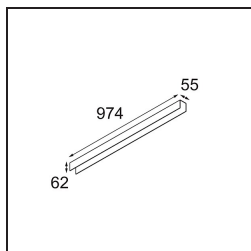

Specificaties

Materiaal	13393102
Type Lichtbron	LED
LED type	NLP
LED technologie	Led-printplaat
CRI	Min. 90
Kleurtemperatuur	2700K
Levensduur	L80B10 bij 50.000 Uur
Lamp inbegrepen	Ja
Aantal Lichtbronnen	1
Binning (SDCM)	2
Lichtrichting	Omlaag
Ingangsspanning	230 V
Luminaire power (W)	17,0
Elektriciteitsklasse	I
IP-klasse	20
Gloeidraadtest (°C)	960
Protocol Voor Dimmen	1-10V
Binnen/Buiten	Binnen
Toepassing	Plafond, Wand
Montage	Opbouw
Verstelbaarheid	Not Applicable
Afstand tot Verlicht Voorwerp (m)	0,1
Primaire Kleur & Primaire Afwerking	Zwart, Mat
Brutogewicht (g)	1690,0
Lumenoutput per lampunit (lm)	695
Efficiëntie (lm/W)	40
UGR	25

TM30 & CRI Diagrammen

Lichtspreading & Stralingsdiagram

Diagrammen

Decoratieve Accessoires

13395009 Cover 974 1x United White Structure

13395032 Cover 974 1x United Black Structure

■ Kies een vereist accessoire