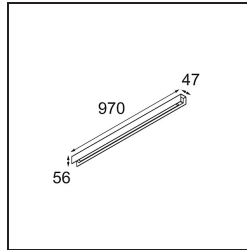

Datum

Klant

Project

Soort

FFD_United Surface 974 1x LED 2700K 1-10V DI Black Matt

Onze United armatuur, die bekroond werd met een Good Design Award, blijft hulde brengen aan de eenvoudige pracht van de fluorescentielamp. Dat gezegd zijnde, is deze led-armatuur alles behalve gewoontjes, met een U-vormige behuizing die zowel op het plafond als op de muur gemonteerd kan worden. De lichtbuizen van United zijn enigszins ingebouwd in de behuizing, die licht uitstraalt langs alle zijden, ook aan beide uiteinden.

Specificaties

Materiaal	13393102
Type Lichtbron	LED
LED type	NLP
LED technologie	Led-printplaat
CRI	Min. 90
Kleurtemperatuur	2700K
Levensduur	L80B10 bij 50.000 Uur
Lamp inbegrepen	Ja
Aantal Lichtbronnen	1
Binning (SDCM)	2
Lichtrichting	Omlaag
Ingangsspanning	230 V
Luminaire power (W)	17,0
Elektriciteitsklasse	I
IP-klasse	20
Gloeidraadtest (°C)	960
Protocol Voor Dimmen	1-10V
Binnen/Buiten	Binnen
Toepassing	Plafond, Wand
Montage	Opbouw
Verstelbaarheid	Not Applicable
Afstand tot Verlicht Voorwerp (m)	0,1
Primaire Kleur & Primaire Afwerking	Zwart, Mat
Brutogewicht (g)	1690,0
Lumenoutput per lampunit (lm)	695
Efficiëntie (lm/W)	40
UGR	25

TM30 & CRI Diagrammen

Lichtspreading & Stralingsdiagram

Diagrammen

Decoratieve Accessoires

13395009 Cover 974 1x United White Structure

13395032 Cover 974 1x United Black Structure

■ Kies een vereist accessoire