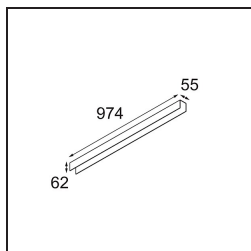

Caractéristiques

Matériaux	13393102
Type de Source Lumineuse	LED
Type de LED	NLP
Technologie LED	PCB de LED
CRI	Min. 90
Température de Couleur	2700K
Durée de Vie	L80B10 à 50 000 heures
Ampoule incluse	Oui
Nombre de Sources Lumineuses	1
Groupement (SDCM)	2
Direction de la Lumière	Bas
Tension d'Entrée	230 V
Luminaire power (W)	17,0
Classe Électrique	I
Indice de protection IP	20
Essai au fil incandescent (°C)	960
Protocole de Variation	1-10 V
Intérieur/extérieur	Intérieur
Application	Plafond, Mur
Montage	En Surface
Ajustabilité	Not Applicable
Distance avec l'Objet Éclairé (m)	0,1
Couleur Principale & Finition Principale	Noir, Mat
Poids brut (g)	1690,0
Flux lumineux par lampe (lm)	695
Efficacité (lm/W)	40
UGR	25

TM30 & CRI diagrammes

Distribution de Lumière & Schéma de Faisceau

Accessoires d'Eclairage décoratives

13395009 Cover 974 1x United White Structure

13395032 Cover 974 1x United Black Structure

Choisir un accessoire requis