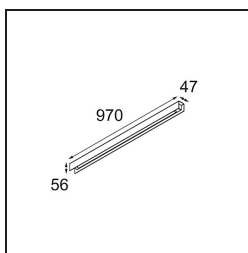

Date
Client
Projet
Type

FFD_United Surface 974 1x LED 2700K 1-10V DI Black Matt

Notre luminaire United récompensé par le Good Design Award continue d'être un hommage à la beauté simple de l'ampoule fluorescente. Ceci dit, ce luminaire LED est tout sauf ordinaire, avec son boîtier en forme de U qui peut être monté au plafond et au mur. Les tubes lumineux d'United sont légèrement en retrait dans le boîtier, émettant la lumière sur tous les côtés, y compris aux deux extrémités.

Caractéristiques

Matériaux	13393102
Type de Source Lumineuse	LED
Type de LED	NLP
Technologie LED	PCB de LED
CRI	Min. 90
Température de Couleur	2700K
Durée de Vie	L80B10 à 50 000 heures
Ampoule incluse	Oui
Nombre de Sources Lumineuses	1
Groupement (SDCM)	2
Direction de la Lumière	Bas
Tension d'Entrée	230 V
Luminaire power (W)	17,0
Classe Électrique	I
Indice de protection IP	20
Essai au fil incandescent (°C)	960
Protocole de Variation	1-10 V
Intérieur/extérieur	Intérieur
Application	Plafond, Mur
Montage	En Surface
Ajustabilité	Not Applicable
Distance avec l'Objet Éclairé (m)	0,1
Couleur Principale & Finition Principale	Noir, Mat
Poids brut (g)	1690,0
Flux lumineux par lampe (lm)	695
Efficacité (lm/W)	40
UGR	25