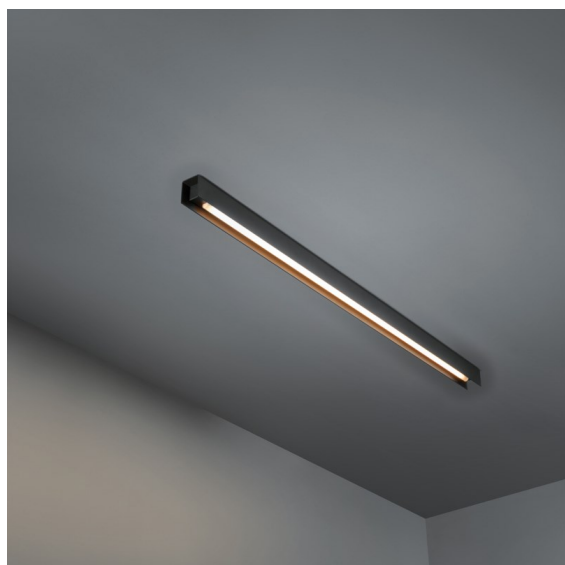

Date
Client
Projet
Type

FFD_United Surface 974 1x LED 2700K 1-10V DI Black Matt

Notre luminaire United récompensé par le Good Design Award continue d'être un hommage à la beauté simple de l'ampoule fluorescente. Ceci dit, ce luminaire LED est tout sauf ordinaire, avec son boîtier en forme de U qui peut être monté au plafond et au mur. Les tubes lumineux d'United sont légèrement en retrait dans le boîtier, émettant la lumière sur tous les côtés, y compris aux deux extrémités.

Caractéristiques

Matériaux	13393102
Type de Source Lumineuse	LED
Type de LED	NLP
Technologie LED	PCB de LED
CRI	Min. 90
Température de Couleur	2700K
Durée de Vie	L80B10 à 50 000 heures
Ampoule incluse	Oui
Nombre de Sources Lumineuses	1
Groupement (SDCM)	2
Direction de la Lumière	Bas
Tension d'Entrée	230 V
Luminaire power (W)	17,0
Classe Électrique	I
Indice de protection IP	20
Essai au fil incandescent (°C)	960
Protocole de Variation	1-10 V
Intérieur/extérieur	Intérieur
Application	Plafond, Mur
Montage	En Surface
Ajustabilité	Not Applicable
Distance avec l'Objet Éclairé (m)	0,1
Couleur Principale & Finition Principale	Noir, Mat
Poids brut (g)	1690,0
Flux lumineux par lampe (lm)	695
Efficacité (lm/W)	40
UGR	25

TM30 & CRI diagrammes

Distribution de Lumière & Schéma de Faisceau

Accessoires d'Eclairage décoratives

13395009 Cover 974 1x United White Structure

13395032 Cover 974 1x United Black Structure

Choisir un accessoire requis