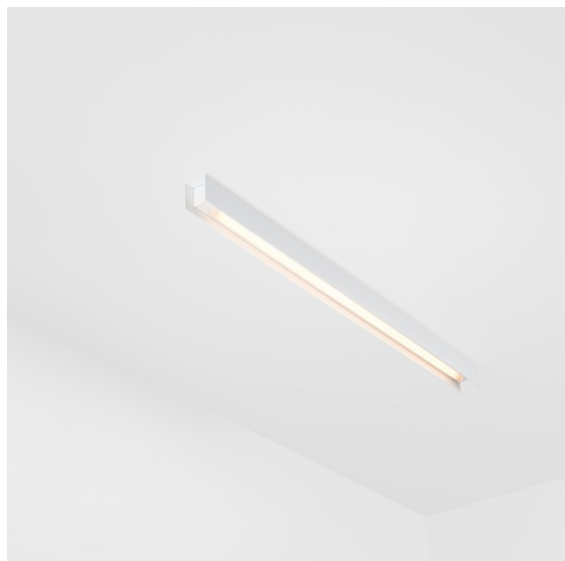

Datum
Klant
Project
Soort

United Surface 974 1x LED 2700K Non-Dim DI White Structure

Onze United armatuur, die bekroond werd met een Good Design Award, blijft hulde brengen aan de eenvoudige pracht van de fluorescentielamp. Dat gezegd zijnde, is deze led-armatuur alles behalve gewoontjes, met een U-vormige behuizing die zowel op het plafond als op de muur gemonteerd kan worden. De lichtbuizen van United zijn enigszins ingebouwd in de behuizing, die licht uitstraalt langs alle zijden, ook aan beide uiteinden.

Specificaties

Materiaal	13393009
Type Lichtbron	LED
LED type	NLP
LED technologie	Led-printplaat
CRI	Min. 90
Kleurtemperatuur	2700K
Levensduur	L80B10 bij 50.000 Uur
Lamp inbegrepen	Ja
Aantal Lichtbronnen	1
Binning (SDCM)	2
Lichtrichting	Omlaag
Ingangsspanning	230 V
Luminaire power (W)	17,0
Elektriciteitsklasse	I
IP-klasse	20
Gloeidraadtest (°C)	960
Protocol Voor Dimmen	Niet-Dimbaar
Binnen/Buiten	Binnen
Toepassing	Plafond, Wand
Montage	Opbouw
Verstelbaarheid	Not Applicable
Afstand tot Verlicht Voorwerp (m)	0,1
Primaire Kleur & Primaire Afwerking	Wit, Structuur
Brutogewicht (g)	1690,0
Lumenoutput per lampunit (lm)	1103
Efficiëntie (lm/W)	64
UGR	26