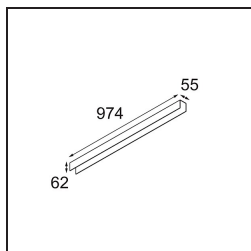

Specificaties

Materiaal	13393009
Type Lichtbron	LED
LED type	NLP
LED technologie	Led-printplaat
CRI	Min. 90
Kleurtemperatuur	2700K
Levensduur	L80B10 bij 50.000 Uur
Lamp inbegrepen	Ja
Aantal Lichtbronnen	1
Binning (SDCM)	2
Lichtrichting	Omlaag
Ingangsspanning	230 V
Luminaire power (W)	17,0
Elektriciteitsklasse	I
IP-klasse	20
Gloeidraadtest (°C)	960
Protocol Voor Dimmen	Niet-Dimbaar
Binnen/Buiten	Binnen
Toepassing	Plafond, Wand
Montage	Opbouw
Verstelbaarheid	Not Applicable
Afstand tot Verlicht Voorwerp (m)	0,1
Primaire Kleur & Primaire Afwerking	Wit, Structuur
Brutogewicht (g)	1690,0
Lumenoutput per lampunit (lm)	1103
Efficiëntie (lm/W)	64
UGR	26

TM30 & CRI Diagrammen

Lichtspreiding & Stralingsdiagram

Diagrammen

Decoratieve Accessoires

13395009 Cover 974 1x United White Structure

13395032 Cover 974 1x United Black Structure

■ Kies een vereist accessoire