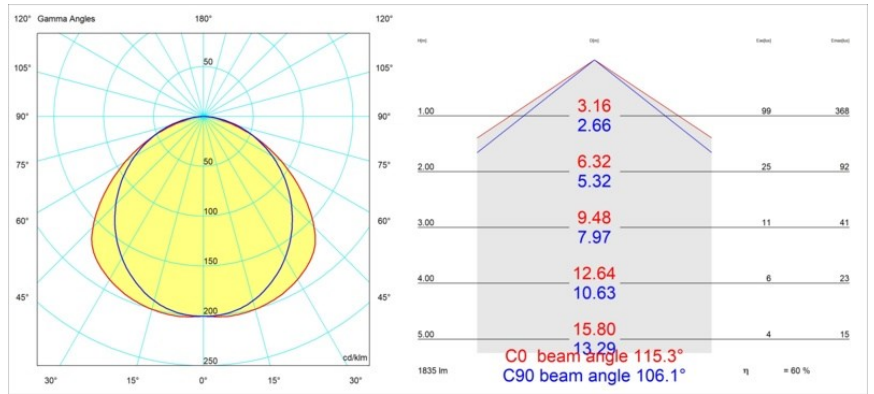

Lichtspreiding & Stralingsdiagram