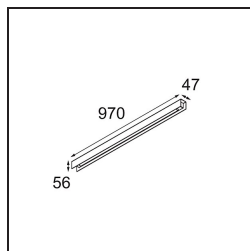

Datum
Klant
Project
Soort

United Surface 974 1x LED 2700K Non-Dim DI White Structure

Onze United armatuur, die bekroond werd met een Good Design Award, blijft hulde brengen aan de eenvoudige pracht van de fluorescentielamp. Dat gezegd zijnde, is deze led-armatuur alles behalve gewoontjes, met een U-vormige behuizing die zowel op het plafond als op de muur gemonteerd kan worden. De lichtbuizen van United zijn enigszins ingebouwd in de behuizing, die licht uitstraalt langs alle zijden, ook aan beide uiteinden.

Specificaties

Materiaal	13393009
Type Lichtbron	LED
LED type	NLP
LED technologie	Led-printplaat
CRI	Min. 90
Kleurtemperatuur	2700K
Levensduur	L80B10 bij 50.000 Uur
Lamp inbegrepen	Ja
Aantal Lichtbronnen	1
Binning (SDCM)	2
Lichtrichting	Omlaag
Ingangsspanning	230 V
Luminaire power (W)	17,0
Elektriciteitsklasse	I
IP-klasse	20
Gloeidraadtest (°C)	960
Protocol Voor Dimmen	Niet-Dimbaar
Binnen/Buiten	Binnen
Toepassing	Plafond, Wand
Montage	Opbouw
Verstelbaarheid	Not Applicable
Afstand tot Verlicht Voorwerp (m)	0,1
Primaire Kleur & Primaire Afwerking	Wit, Structuur
Brutogewicht (g)	1690,0
Lumenoutput per lampunit (lm)	1103
Efficiëntie (lm/W)	64
UGR	26