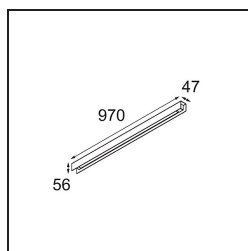

Date
Client
Projet
Type

United Surface 974 1x LED 2700K Non-Dim DI White Structure

Notre luminaire United récompensé par le Good Design Award continue d'être un hommage à la beauté simple de l'ampoule fluorescente. Ceci dit, ce luminaire LED est tout sauf ordinaire, avec son boîtier en forme de U qui peut être monté au plafond et au mur. Les tubes lumineux d'United sont légèrement en retrait dans le boîtier, émettant la lumière sur tous les côtés, y compris aux deux extrémités.

Caractéristiques

Matériaux	13393009
Type de Source Lumineuse	LED
Type de LED	NLP
Technologie LED	PCB de LED
CRI	Min. 90
Température de Couleur	2700K
Durée de Vie	L80B10 à 50 000 heures
Ampoule incluse	Oui
Nombre de Sources Lumineuses	1
Groupe ment (SDCM)	2
Direction de la Lumière	Bas
Tension d'Entrée	230 V
Luminaire power (W)	17,0
Classe Électrique	I
Indice de protection IP	20
Essai au fil incandescent (°C)	960
Protocole de Variation	Non Dimmable
Intérieur/extérieur	Intérieur
Application	Plafond, Mur
Montage	En Surface
Ajustabilité	Not Applicable
Distance avec l'Objet Éclairé (m)	0,1
Couleur Principale & Finition Principale	Blanc, Structure
Poids brut (g)	1690,0
Flux lumineux par lampe (lm)	1103
Efficacité (lm/W)	64
UGR	26