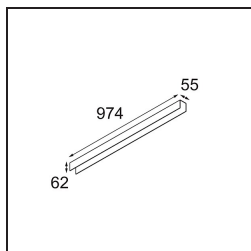

Caractéristiques

Matériaux	13393009
Type de Source Lumineuse	LED
Type de LED	NLP
Technologie LED	PCB de LED
CRI	Min. 90
Température de Couleur	2700K
Durée de Vie	L80B10 à 50 000 heures
Ampoule incluse	Oui
Nombre de Sources Lumineuses	1
Groupe ment (SDCM)	2
Direction de la Lumière	Bas
Tension d'Entrée	230 V
Luminaire power (W)	17,0
Classe Électrique	I
Indice de protection IP	20
Essai au fil incandescent (°C)	960
Protocole de Variation	Non Dimmable
Intérieur/extérieur	Intérieur
Application	Plafond, Mur
Montage	En Surface
Ajustabilité	Not Applicable
Distance avec l'Objet Éclairé (m)	0,1
Couleur Principale & Finition Principale	Blanc, Structure
Poids brut (g)	1690,0
Flux lumineux par lampe (lm)	1103
Efficacité (lm/W)	64
UGR	26

TM30 & CRI diagrammes

Distribution de Lumière & Schéma de Faisceau

Diagrammes

Accessoires d'Eclairage décoratives

13395009 Cover 974 1x United White Structure

13395032 Cover 974 1x United Black Structure

Choisir un accessoire requis