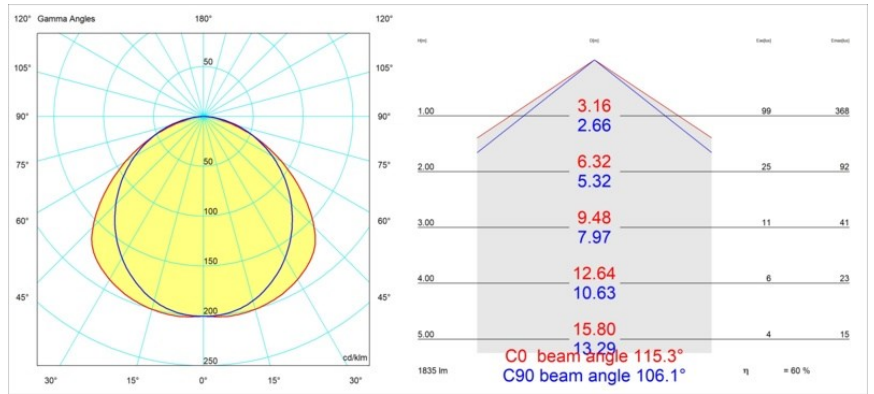

Distribution de Lumière & Schéma de Faisceau