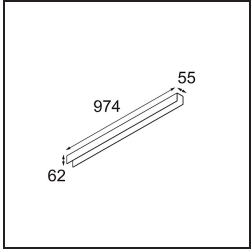

Specifications

Material	13393009
Tipo de fuente de luz	LED
Tipo de LED	NLP
Tecnología LED	PCB LED
CRI	Min. 90
Temperatura del color	2700K
Vida Útil	L80B10 @50.000 horas
Lámpara Incluida	Sí
Número de fuentes de luz	1
Binning (SDCM)	2
Dirección de la luz	Directo
Voltaje de entrada	230V
Luminaire power (W)	17,0
Clasificación eléctrica	I
Clasificación del IP	20
Clasificación de hilo incandescente (°C)	960
Protocolo de regulación	no regulable
Interior/Exterior	Interior
Aplicación	Techo, Pared
Montaje	Superficie
Ajustabilidad	Not Applicable
Distancia al objeto iluminado (m)	0,1
Color principal & Acabado principal	Blanco, Estructura
Peso bruto (g)	1690,0
Flujo luminoso por lámpara (lm)	1103
Eficacia (lm/W)	64
Índice de deslumbramiento	26

TM30 & CRI diagram

Light distribution & beam diagram

Diagrams

Accesorios Decorativo

- 13395009** Cover 974 1x United White Structure
- 13395032** Cover 974 1x United Black Structure

Choose a required accessory