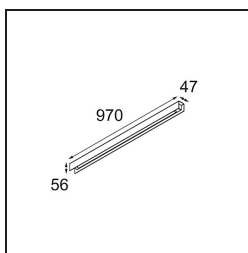

Date
Customer
Project
Type

United Surface 974 1x LED 2700K Non-Dim DI White Structure

Nuestra luminaria United, merecedora del premio al diseño Good Design, continúa poniendo de manifiesto la belleza simple de la lámpara fluorescente. No obstante, esta luminaria LED no es nada común, con una carcasa en forma de U que admite montaje en techo o en pared. Los tubos de luz de United están ligeramente empotrados en la carcasa y emiten luz por todos los lados, incluidos ambos extremos.

Specifications

Material	13393009
Tipo de fuente de luz	LED
Tipo de LED	NLP
Tecnología LED	PCB LED
CRI	Min. 90
Temperatura del color	2700K
Vida Útil	L80B10 @50.000 horas
Lámpara Incluida	Sí
Número de fuentes de luz	1
Binning (SDCM)	2
Dirección de la luz	Directo
Voltaje de entrada	230V
Luminaire power (W)	17,0
Clasificación eléctrica	I
Clasificación del IP	20
Clasificación de hilo incandescente (°C)	960
Protocolo de regulación	no regulable
Interior/Exterior	Interior
Aplicación	Techo, Pared
Montaje	Superficie
Ajustabilidad	Not Applicable
Distancia al objeto iluminado (m)	0,1
Color principal & Acabado principal	Blanco, Estructura
Peso bruto (g)	1690,0
Flujo luminoso por lámpara (lm)	1103
Eficacia (lm/W)	64
Índice de deslumbramiento	26