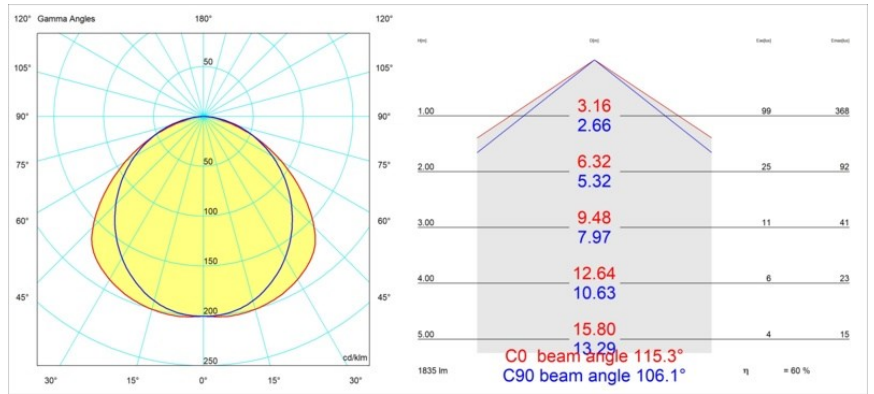

Light distribution & beam diagram