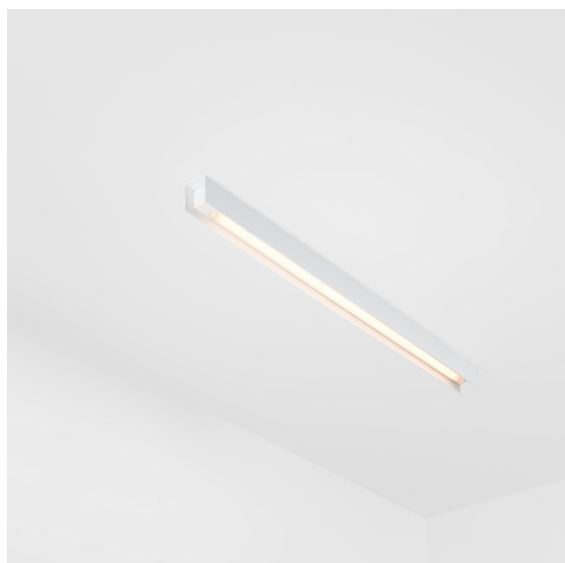

Date
Customer
Project
Type

United Surface 974 1x LED 2700K Non-Dim DI White Structure

Nuestra luminaria United, merecedora del premio al diseño Good Design, continúa poniendo de manifiesto la belleza simple de la lámpara fluorescente. No obstante, esta luminaria LED no es nada común, con una carcasa en forma de U que admite montaje en techo o en pared. Los tubos de luz de United están ligeramente empotrados en la carcasa y emiten luz por todos los lados, incluidos ambos extremos.

Specifications

Material	13393009
Tipo de fuente de luz	LED
Tipo de LED	NLP
Tecnología LED	PCB LED
CRI	Min. 90
Temperatura del color	2700K
Vida Útil	L80B10 @50.000 horas
Lámpara Incluida	Sí
Número de fuentes de luz	1
Binning (SDCM)	2
Dirección de la luz	Directo
Voltaje de entrada	230V
Luminaire power (W)	17,0
Clasificación eléctrica	I
Clasificación del IP	20
Clasificación de hilo incandescente (°C)	960
Protocolo de regulación	no regulable
Interior/Exterior	Interior
Aplicación	Techo, Pared
Montaje	Superficie
Ajustabilidad	Not Applicable
Distancia al objeto iluminado (m)	0,1
Color principal & Acabado principal	Blanco, Estructura
Peso bruto (g)	1690,0
Flujo luminoso por lámpara (lm)	1103
Eficacia (lm/W)	64
Índice de deslumbramiento	26