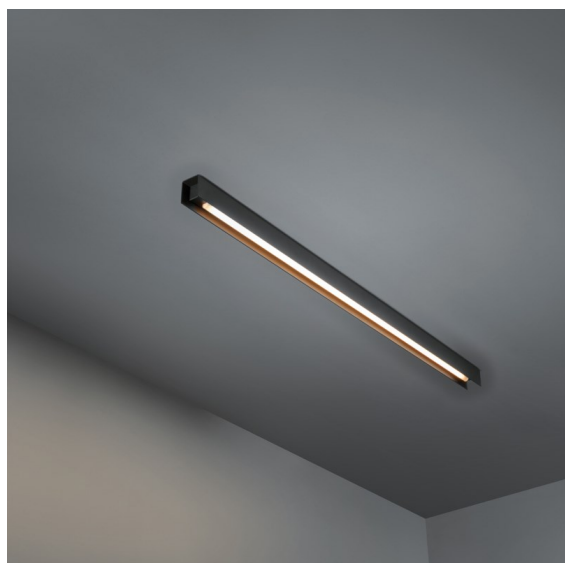

Datum
Klant
Project
Soort

United Surface 974 1x LED 2700K Non-Dim DI Black Matt

Specificaties

Materiaal	13393002
Type Lichtbron	LED
LED type	NLP
LED technologie	Led-printplaat
CRI	Min. 90
Kleurtemperatuur	2700K
Levensduur	L80B10 bij 50.000 Uur
Lamp inbegrepen	Ja
Aantal Lichtbronnen	1
Binning (SDCM)	2
Lichtrichting	Omlaag
Ingangsspanning	230 V
Luminaire power (W)	17,0
Elektriciteitsklasse	I
IP-klasse	20
Gloeidraadtest (°C)	960
Protocol Voor Dimmen	Niet-Dimbaar
Binnen/Buiten	Binnen
Toepassing	Plafond, Wand
Montage	Opbouw
Verstelbaarheid	Not Applicable
Afstand tot Verlicht Voorwerp (m)	0,1
Primaire Kleur & Primaire Afwerking	Zwart, Mat
Brutogewicht (g)	1690,0
Lumenoutput per lampunit (lm)	695
Efficiëntie (lm/W)	40
UGR	25

Onze United armatuur, die bekroond werd met een Good Design Award, blijft hulde brengen aan de eenvoudige pracht van de fluorescentielamp. Dat gezegd zijnde, is deze led-armatuur alles behalve gewoontjes, met een U-vormige behuizing die zowel op het plafond als op de muur gemonteerd kan worden. De lichtbuizen van United zijn enigszins ingebouwd in de behuizing, die licht uitstraalt langs alle zijden, ook aan beide uiteinden.