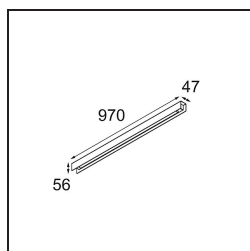

Datum
Klant
Project
Soort

United Surface 974 1x LED 2700K Non-Dim DI Black Matt

Specificaties

Materiaal	13393002
Type Lichtbron	LED
LED type	NLP
LED technologie	Led-printplaat
CRI	Min. 90
Kleurtemperatuur	2700K
Levensduur	L80B10 bij 50.000 Uur
Lamp inbegrepen	Ja
Aantal Lichtbronnen	1
Binning (SDCM)	2
Lichtrichting	Omlaag
Ingangsspanning	230 V
Luminaire power (W)	17,0
Elektriciteitsklasse	I
IP-klasse	20
Gloeidraadtest (°C)	960
Protocol Voor Dimmen	Niet-Dimbaar
Binnen/Buiten	Binnen
Toepassing	Plafond, Wand
Montage	Opbouw
Verstelbaarheid	Not Applicable
Afstand tot Verlicht Voorwerp (m)	0,1
Primaire Kleur & Primaire Afwerking	Zwart, Mat
Brutogewicht (g)	1690,0
Lumenoutput per lampunit (lm)	695
Efficiëntie (lm/W)	40
UGR	25

TM30 & CRI Diagrammen

Lichtspreading & Stralingsdiagram

Diagrammen

Decoratieve Accessoires

13395009 Cover 974 1x United White Structure

13395032 Cover 974 1x United Black Structure

■ Kies een vereist accessoire