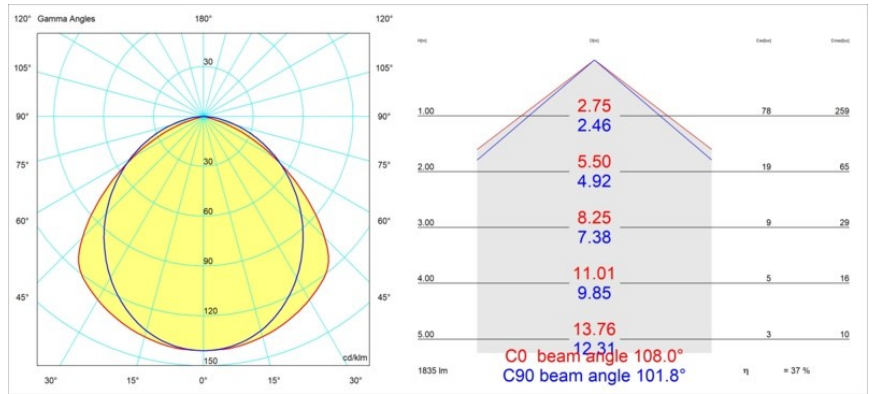

Lichtspreading & Stralingsdiagram