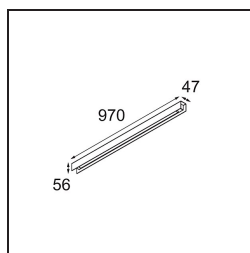

Datum
Klant
Project
Soort

United Surface 974 1x LED 2700K Non-Dim DI Black Matt

Specificaties

Materiaal	13393002
Type Lichtbron	LED
LED type	NLP
LED technologie	Led-printplaat
CRI	Min. 90
Kleurtemperatuur	2700K
Levensduur	L80B10 bij 50.000 Uur
Lamp inbegrepen	Ja
Aantal Lichtbronnen	1
Binning (SDCM)	2
Lichtrichting	Omlaag
Ingangsspanning	230 V
Luminaire power (W)	17,0
Elektriciteitsklasse	I
IP-klasse	20
Gloeidraadtest (°C)	960
Protocol Voor Dimmen	Niet-Dimbaar
Binnen/Buiten	Binnen
Toepassing	Plafond, Wand
Montage	Opbouw
Verstelbaarheid	Not Applicable
Afstand tot Verlicht Voorwerp (m)	0,1
Primaire Kleur & Primaire Afwerking	Zwart, Mat
Brutogewicht (g)	1690,0
Lumenoutput per lampunit (lm)	695
Efficiëntie (lm/W)	40
UGR	25