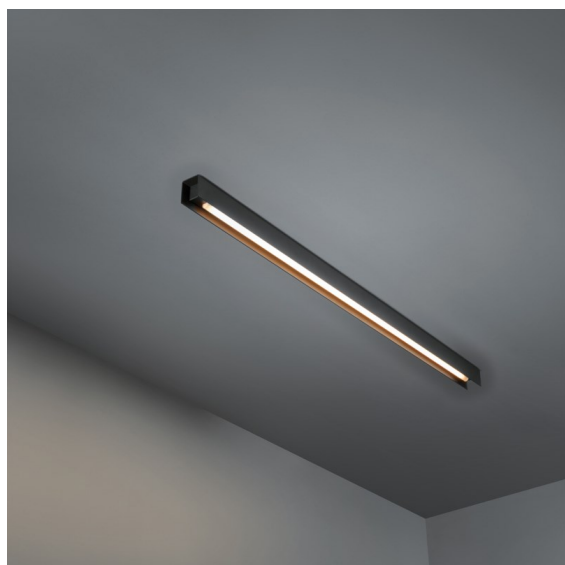

Datum
Klant
Project
Soort

United Surface 974 1x LED 2700K Non-Dim DI Black Matt

Specificaties

Materiaal	13393002
Type Lichtbron	LED
LED type	NLP
LED technologie	Led-printplaat
CRI	Min. 90
Kleurtemperatuur	2700K
Levensduur	L80B10 bij 50.000 Uur
Lamp inbegrepen	Ja
Aantal Lichtbronnen	1
Binning (SDCM)	2
Lichtrichting	Omlaag
Ingangsspanning	230 V
Luminaire power (W)	17,0
Elektriciteitsklasse	I
IP-klasse	20
Gloeidraadtest (°C)	960
Protocol Voor Dimmen	Niet-Dimbaar
Binnen/Buiten	Binnen
Toepassing	Plafond, Wand
Montage	Opbouw
Verstelbaarheid	Not Applicable
Afstand tot Verlicht Voorwerp (m)	0,1
Primaire Kleur & Primaire Afwerking	Zwart, Mat
Brutogewicht (g)	1690,0
Lumenoutput per lampunit (lm)	695
Efficiëntie (lm/W)	40
UGR	25

Onze United armatuur, die bekroond werd met een Good Design Award, blijft hulde brengen aan de eenvoudige pracht van de fluorescentielamp. Dat gezegd zijnde, is deze led-armatuur alles behalve gewoontjes, met een U-vormige behuizing die zowel op het plafond als op de muur gemonteerd kan worden. De lichtbuizen van United zijn enigszins ingebouwd in de behuizing, die licht uitstraalt langs alle zijden, ook aan beide uiteinden.