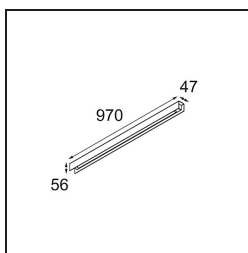

Date
Customer
Project
Type

United Surface 974 1x LED 2700K Non-Dim DI Black Matt

Il nostro apparecchio illuminante United, vincitore del Good Design Award, continua a essere una testimonianza della bellezza semplice delle lampade fluorescenti. Ciò detto, questo apparecchio a LED è tutt'altro che tradizionale, con un corpo a U che può essere montato sia a soffitto che a parete. I tubi luminosi di United sono leggermente incassati nell'alloggiamento ed emettono luce su tutti i lati, comprese le due estremità.

Specifications

Materiale	13393002
Tipo di Sorgente	LED
Tipologia LED	NLP
Tecnologie LED	LED PCB
CRI	Min. 90
Temperatura di colore della luce	2700K
Vita utile	L80B10 @50.000 ore
Lampadina inclusa	Sì
Numero di fonte luminosa	1
Binning (SDCM)	2
Direzione della luce	Diretta
Volt in ingresso	230V
Luminaire power (W)	17,0
Classificazione elettrica	I
Grado IP	20
Test filo a caldo (°C)	960
Protocollo di regolazione (Dimmer)	non dimmerabile
Interno/Esterno	Interno
Applicazione	Soffitto, Parete
Montaggio	Superficie
Orientabilità	Not Applicable
Distanza dall'oggetto illuminato (m)	0,1
Colore primario & Finitura primaria	Nero, Opaca
Peso lordo (g)	1690,0
Flusso luminoso per lampade (lm)	695
Efficienza (lm/W)	40
Livello abbagliamento	25