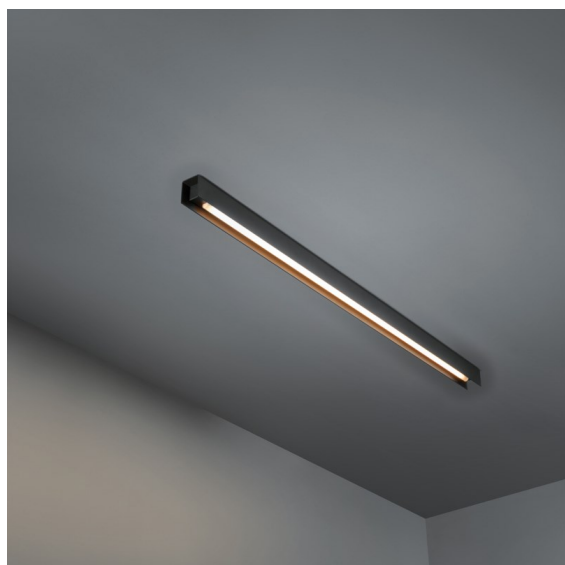

Date
Customer
Project
Type

United Surface 974 1x LED 2700K Non-Dim DI Black Matt

Il nostro apparecchio illuminante United, vincitore del Good Design Award, continua a essere una testimonianza della bellezza semplice delle lampade fluorescenti. Ciò detto, questo apparecchio a LED è tutt'altro che tradizionale, con un corpo a U che può essere montato sia a soffitto che a parete. I tubi luminosi di United sono leggermente incassati nell'alloggiamento ed emettono luce su tutti i lati, comprese le due estremità.

Specifications

Materiale	13393002
Tipo di Sorgente	LED
Tipologia LED	NLP
Tecnologie LED	LED PCB
CRI	Min. 90
Temperatura di colore della luce	2700K
Vita utile	L80B10 @50.000 ore
Lampadina inclusa	Sì
Numero di fonte luminosa	1
Binning (SDCM)	2
Direzione della luce	Diretta
Volt in ingresso	230V
Luminaire power (W)	17,0
Classificazione elettrica	I
Grado IP	20
Test filo a caldo (°C)	960
Protocollo di regolazione (Dimmer)	non dimmerabile
Interno/Esterno	Interno
Applicazione	Soffitto, Parete
Montaggio	Superficie
Orientabilità	Not Applicable
Distanza dall'oggetto illuminato (m)	0,1
Colore primario & Finitura primaria	Nero, Opaca
Peso lordo (g)	1690,0
Flusso luminoso per lampade (lm)	695
Efficienza (lm/W)	40
Livello abbagliamento	25