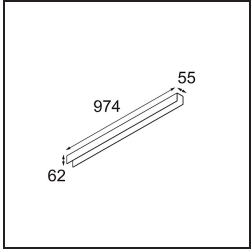

Specifications

Materiale	13393002
Tipo di Sorgente	LED
Tipologia LED	NLP
Tecnologie LED	LED PCB
CRI	Min. 90
Temperatura di colore della luce	2700K
Vita utile	L80B10 @50.000 ore
Lampadina inclusa	Sì
Numero di fonte luminosa	1
Binning (SDCM)	2
Direzione della luce	Diretta
Volt in ingresso	230V
Luminaire power (W)	17,0
Classificazione elettrica	I
Grado IP	20
Test filo a caldo (°C)	960
Protocollo di regolazione (Dimmer)	non dimmerabile
Interno/Esterno	Interno
Applicazione	Soffitto, Parete
Montaggio	Superficie
Orientabilità	Not Applicable
Distanza dall'oggetto illuminato (m)	0,1
Colore primario & Finitura primaria	Nero, Opaca
Peso lordo (g)	1690,0
Flusso luminoso per lampade (lm)	695
Efficienza (lm/W)	40
Livello abbagliamento	25

TM30 & CRI diagram

Light distribution & beam diagram

Accessori Decorativi

- 13395009** Cover 974 1x United White Structure
- 13395032** Cover 974 1x United Black Structure

Choose a required accessory