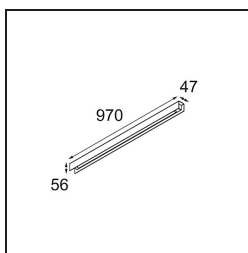

Date
Customer
Project
Type

United Surface 974 1x LED 2700K Non-Dim DI Black Matt

Il nostro apparecchio illuminante United, vincitore del Good Design Award, continua a essere una testimonianza della bellezza semplice delle lampade fluorescenti. Ciò detto, questo apparecchio a LED è tutt'altro che tradizionale, con un corpo a U che può essere montato sia a soffitto che a parete. I tubi luminosi di United sono leggermente incassati nell'alloggiamento ed emettono luce su tutti i lati, comprese le due estremità.

Specifications

Materiale	13393002
Tipo di Sorgente	LED
Tipologia LED	NLP
Tecnologie LED	LED PCB
CRI	Min. 90
Temperatura di colore della luce	2700K
Vita utile	L80B10 @50.000 ore
Lampadina inclusa	Sì
Numero di fonte luminosa	1
Binning (SDCM)	2
Direzione della luce	Diretta
Volt in ingresso	230V
Luminaire power (W)	17,0
Classificazione elettrica	I
Grado IP	20
Test filo a caldo (°C)	960
Protocollo di regolazione (Dimmer)	non dimmerabile
Interno/Esterno	Interno
Applicazione	Soffitto, Parete
Montaggio	Superficie
Orientabilità	Not Applicable
Distanza dall'oggetto illuminato (m)	0,1
Colore primario & Finitura primaria	Nero, Opaca
Peso lordo (g)	1690,0
Flusso luminoso per lampade (lm)	695
Efficienza (lm/W)	40
Livello abbagliamento	25

TM30 & CRI diagram

Light distribution & beam diagram

Diagrams

Accessori Decorativi

13395009 Cover 974 1x United White Structure

13395032 Cover 974 1x United Black Structure

Choose a required accessory