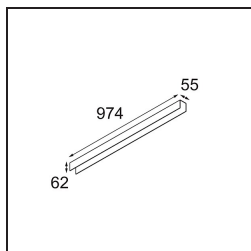

Specifications

Materiale	13393002
Tipo di Sorgente	LED
Tipologia LED	NLP
Tecnologie LED	LED PCB
CRI	Min. 90
Temperatura di colore della luce	2700K
Vita utile	L80B10 @50.000 ore
Lampadina inclusa	Sì
Numero di fonte luminosa	1
Binning (SDCM)	2
Direzione della luce	Diretta
Volt in ingresso	230V
Luminaire power (W)	17,0
Classificazione elettrica	I
Grado IP	20
Test filo a caldo (°C)	960
Protocollo di regolazione (Dimmer)	non dimmerabile
Interno/Esterno	Interno
Applicazione	Soffitto, Parete
Montaggio	Superficie
Orientabilità	Not Applicable
Distanza dall'oggetto illuminato (m)	0,1
Colore primario & Finitura primaria	Nero, Opaca
Peso lordo (g)	1690,0
Flusso luminoso per lampade (lm)	695
Efficienza (lm/W)	40
Livello abbagliamento	25

TM30 & CRI diagram

Light distribution & beam diagram

Diagrams

Accessori Decorativi

13395009 Cover 974 1x United White Structure

13395032 Cover 974 1x United Black Structure

Choose a required accessory