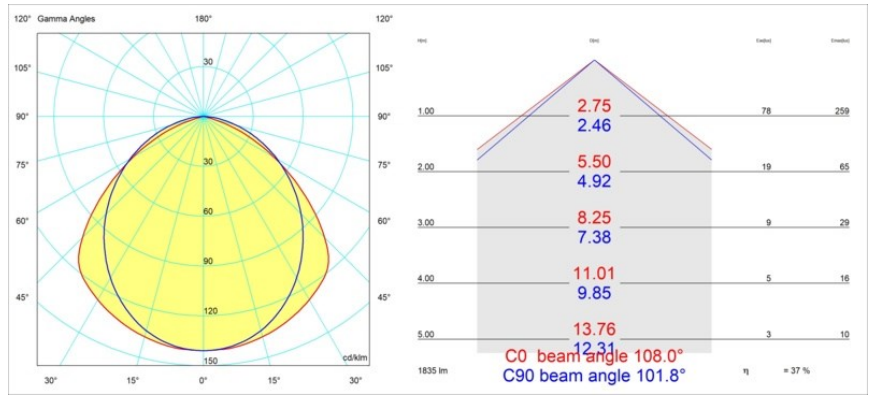

Light distribution & beam diagram