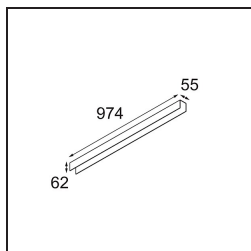

Accessoires d'Eclairage décoratives

13395009 Cover 974 1x United White Structure

13395032 Cover 974 1x United Black Structure

Choisir un accessoire requis