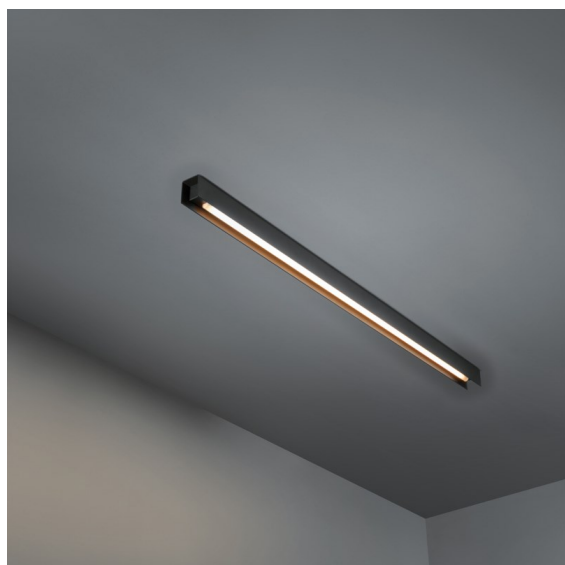

Date
Client
Projet
Type

*United Surface 974 1x LED 2700K Non-Dim DI Black Matt*

Notre luminaire United récompensé par le Good Design Award continue d'être un hommage à la beauté simple de l'ampoule fluorescente. Ceci dit, ce luminaire LED est tout sauf ordinaire, avec son boîtier en forme de U qui peut être monté au plafond et au mur. Les tubes lumineux d'United sont légèrement en retrait dans le boîtier, émettant la lumière sur tous les côtés, y compris aux deux extrémités.

### Caractéristiques

Matériaux	13393002
Type de Source Lumineuse	LED
Type de LED	NLP
Technologie LED	PCB de LED
CRI	Min. 90
Température de Couleur	2700K
Durée de Vie	L80B10 à 50 000 heures
Ampoule incluse	Oui
Nombre de Sources Lumineuses	1
Groupe ment (SDCM)	2
Direction de la Lumière	Bas
Tension d'Entrée	230 V
Luminaire power (W)	17,0
Classe Électrique	I
Indice de protection IP	20
Essai au fil incandescent (°C)	960
Protocole de Variation	Non Dimmable
Intérieur/extérieur	Intérieur
Application	Plafond, Mur
Montage	En Surface
Ajustabilité	Not Applicable
Distance avec l'Objet Éclairé (m)	0,1
Couleur Principale & Finition Principale	Noir, Mat
Poids brut (g)	1690,0
Flux lumineux par lampe (lm)	695
Efficacité (lm/W)	40
UGR	25