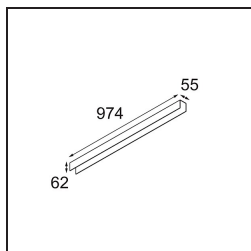

Caractéristiques

Matériaux	13393002
Type de Source Lumineuse	LED
Type de LED	NLP
Technologie LED	PCB de LED
CRI	Min. 90
Température de Couleur	2700K
Durée de Vie	L80B10 à 50 000 heures
Ampoule incluse	Oui
Nombre de Sources Lumineuses	1
Groupe ment (SDCM)	2
Direction de la Lumière	Bas
Tension d'Entrée	230 V
Luminaire power (W)	17,0
Classe Électrique	I
Indice de protection IP	20
Essai au fil incandescent (°C)	960
Protocole de Variation	Non Dimmable
Intérieur/extérieur	Intérieur
Application	Plafond, Mur
Montage	En Surface
Ajustabilité	Not Applicable
Distance avec l'Objet Éclairé (m)	0,1
Couleur Principale & Finition Principale	Noir, Mat
Poids brut (g)	1690,0
Flux lumineux par lampe (lm)	695
Efficacité (lm/W)	40
UGR	25

TM30 & CRI diagrammes

Distribution de Lumière & Schéma de Faisceau

Accessoires d'Eclairage décoratives

13395009 Cover 974 1x United White Structure

13395032 Cover 974 1x United Black Structure

Choisir un accessoire requis