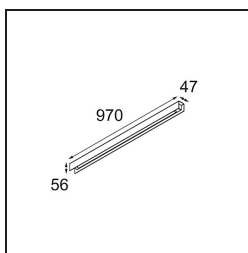

Date
Client
Projet
Type

United Surface 974 1x LED 2700K Non-Dim DI Black Matt

Notre luminaire United récompensé par le Good Design Award continue d'être un hommage à la beauté simple de l'ampoule fluorescente. Ceci dit, ce luminaire LED est tout sauf ordinaire, avec son boîtier en forme de U qui peut être monté au plafond et au mur. Les tubes lumineux d'United sont légèrement en retrait dans le boîtier, émettant la lumière sur tous les côtés, y compris aux deux extrémités.

Caractéristiques

Matériaux	13393002
Type de Source Lumineuse	LED
Type de LED	NLP
Technologie LED	PCB de LED
CRI	Min. 90
Température de Couleur	2700K
Durée de Vie	L80B10 à 50 000 heures
Ampoule incluse	Oui
Nombre de Sources Lumineuses	1
Groupe ment (SDCM)	2
Direction de la Lumière	Bas
Tension d'Entrée	230 V
Luminaire power (W)	17,0
Classe Électrique	I
Indice de protection IP	20
Essai au fil incandescent (°C)	960
Protocole de Variation	Non Dimmable
Intérieur/extérieur	Intérieur
Application	Plafond, Mur
Montage	En Surface
Ajustabilité	Not Applicable
Distance avec l'Objet Éclairé (m)	0,1
Couleur Principale & Finition Principale	Noir, Mat
Poids brut (g)	1690,0
Flux lumineux par lampe (lm)	695
Efficacité (lm/W)	40
UGR	25