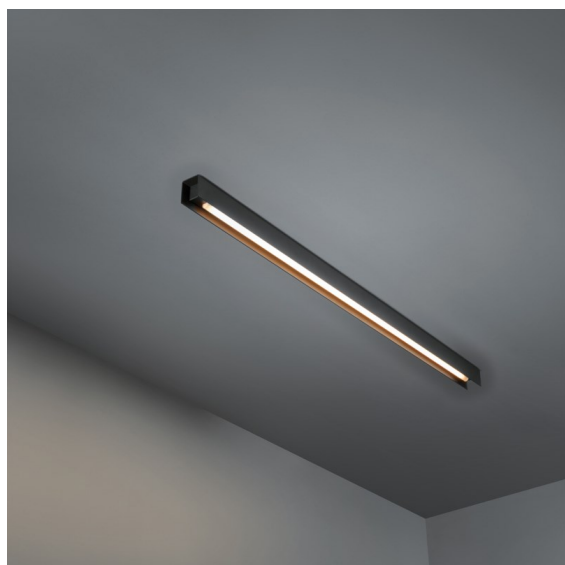

Date
Client
Projet
Type

United Surface 974 1x LED 2700K Non-Dim DI Black Matt

Notre luminaire United récompensé par le Good Design Award continue d'être un hommage à la beauté simple de l'ampoule fluorescente. Ceci dit, ce luminaire LED est tout sauf ordinaire, avec son boîtier en forme de U qui peut être monté au plafond et au mur. Les tubes lumineux d'United sont légèrement en retrait dans le boîtier, émettant la lumière sur tous les côtés, y compris aux deux extrémités.

Caractéristiques

Matériaux	13393002
Type de Source Lumineuse	LED
Type de LED	NLP
Technologie LED	PCB de LED
CRI	Min. 90
Température de Couleur	2700K
Durée de Vie	L80B10 à 50 000 heures
Ampoule incluse	Oui
Nombre de Sources Lumineuses	1
Groupe ment (SDCM)	2
Direction de la Lumière	Bas
Tension d'Entrée	230 V
Luminaire power (W)	17,0
Classe Électrique	I
Indice de protection IP	20
Essai au fil incandescent (°C)	960
Protocole de Variation	Non Dimmable
Intérieur/extérieur	Intérieur
Application	Plafond, Mur
Montage	En Surface
Ajustabilité	Not Applicable
Distance avec l'Objet Éclairé (m)	0,1
Couleur Principale & Finition Principale	Noir, Mat
Poids brut (g)	1690,0
Flux lumineux par lampe (lm)	695
Efficacité (lm/W)	40
UGR	25

TM30 & CRI diagrammes

Distribution de Lumière & Schéma de Faisceau

Accessoires d'Eclairage décoratives

13395009 Cover 974 1x United White Structure

13395032 Cover 974 1x United Black Structure

Choisir un accessoire requis