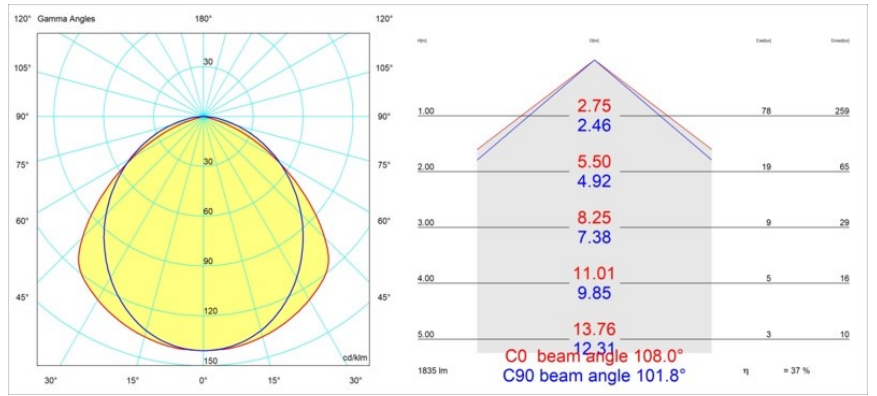

Distribution de Lumière & Schéma de Faisceau