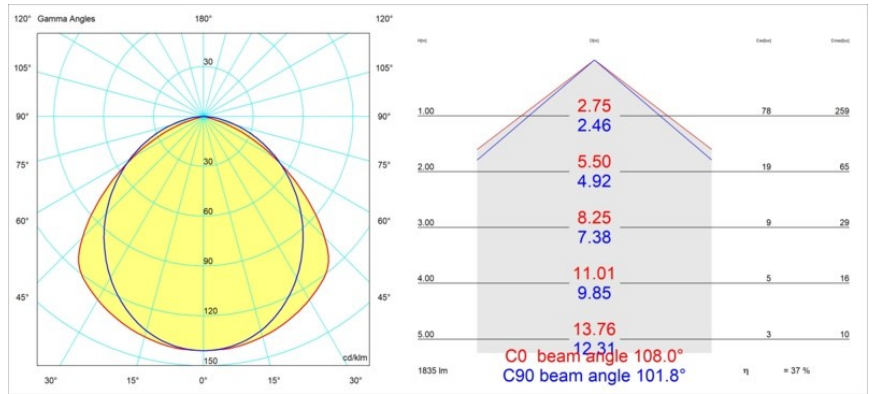

Distribution de Lumière & Schéma de Faisceau