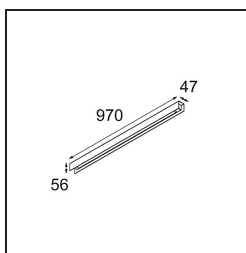

### Caractéristiques

Matériaux	13393002
Type de Source Lumineuse	LED
Type de LED	NLP
Technologie LED	PCB de LED
CRI	Min. 90
Température de Couleur	2700K
Durée de Vie	L80B10 à 50 000 heures
Ampoule incluse	Oui
Nombre de Sources Lumineuses	1
Groupe ment (SDCM)	2
Direction de la Lumière	Bas
Tension d'Entrée	230 V
Luminaire power (W)	17,0
Classe Électrique	I
Indice de protection IP	20
Essai au fil incandescent (°C)	960
Protocole de Variation	Non Dimmable
Intérieur/extérieur	Intérieur
Application	Plafond, Mur
Montage	En Surface
Ajustabilité	Not Applicable
Distance avec l'Objet Éclairé (m)	0,1
Couleur Principale & Finition Principale	Noir, Mat
Poids brut (g)	1690,0
Flux lumineux par lampe (lm)	695
Efficacité (lm/W)	40
UGR	25