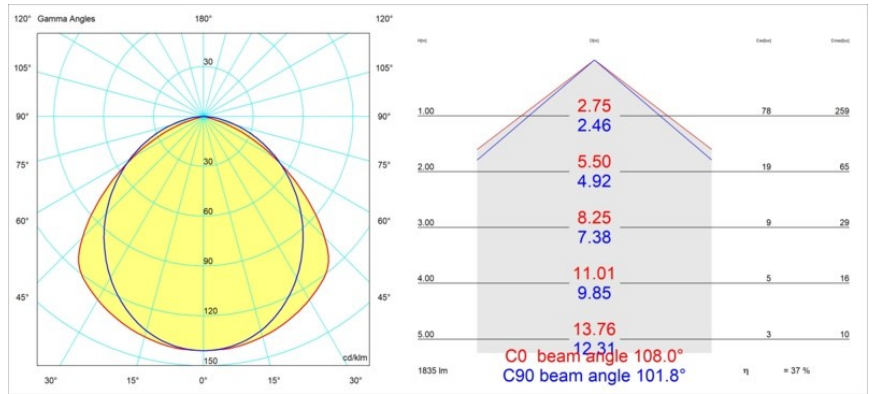

Light distribution & beam diagram