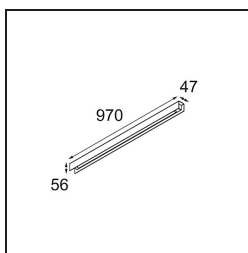

Date
Customer
Project
Type

United Surface 974 1x LED 2700K Non-Dim DI Black Matt

Nuestra luminaria United, merecedora del premio al diseño Good Design, continúa poniendo de manifiesto la belleza simple de la lámpara fluorescente. No obstante, esta luminaria LED no es nada común, con una carcasa en forma de U que admite montaje en techo o en pared. Los tubos de luz de United están ligeramente empotrados en la carcasa y emiten luz por todos los lados, incluidos ambos extremos.

Specifications

Material	13393002
Tipo de fuente de luz	LED
Tipo de LED	NLP
Tecnología LED	PCB LED
CRI	Min. 90
Temperatura del color	2700K
Vida Útil	L80B10 @50.000 horas
Lámpara Incluida	Sí
Número de fuentes de luz	1
Binning (SDCM)	2
Dirección de la luz	Directo
Voltaje de entrada	230V
Luminaire power (W)	17,0
Clasificación eléctrica	I
Clasificación del IP	20
Clasificación de hilo incandescente (°C)	960
Protocolo de regulación	no regulable
Interio/Exterior	Interior
Aplicación	Techo, Pared
Montaje	Superficie
Ajustabilidad	Not Applicable
Distancia al objeto iluminado (m)	0,1
Color principal & Acabado principal	Negro, Mate
Peso bruto (g)	1690,0
Flujo luminoso por lámpara (lm)	695
Eficacia (lm/W)	40
Índice de deslumbramiento	25