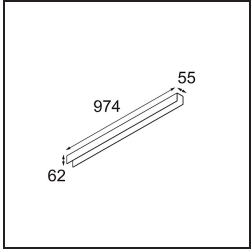

Specifications

Material	13393002
Tipo de fuente de luz	LED
Tipo de LED	NLP
Tecnología LED	PCB LED
CRI	Min. 90
Temperatura del color	2700K
Vida Útil	L80B10 @50.000 horas
Lámpara Incluida	Sí
Número de fuentes de luz	1
Binning (SDCM)	2
Dirección de la luz	Directo
Voltaje de entrada	230V
Luminaire power (W)	17,0
Clasificación eléctrica	I
Clasificación del IP	20
Clasificación de hilo incandescente (°C)	960
Protocolo de regulación	no regulable
Interio/Exterior	Interior
Aplicación	Techo, Pared
Montaje	Superficie
Ajustabilidad	Not Applicable
Distancia al objeto iluminado (m)	0,1
Color principal & Acabado principal	Negro, Mate
Peso bruto (g)	1690,0
Flujo luminoso por lámpara (lm)	695
Eficacia (lm/W)	40
Índice de deslumbramiento	25

TM30 & CRI diagram

Light distribution & beam diagram

Accesorios Decorativo

- 13395009** Cover 974 1x United White Structure
- 13395032** Cover 974 1x United Black Structure

Choose a required accessory