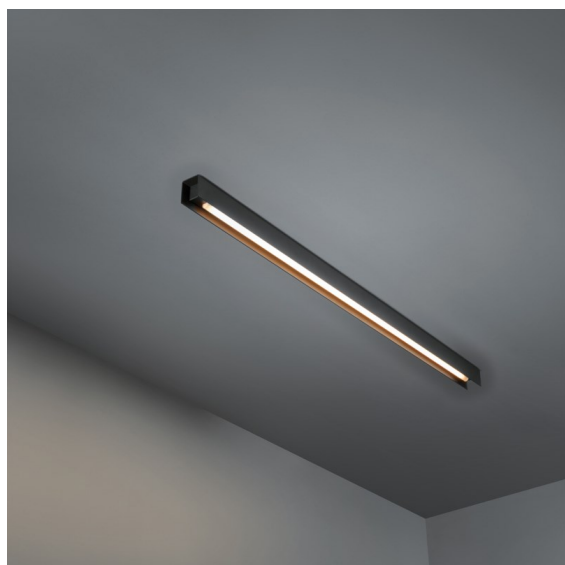

Date
Customer
Project
Type

United Surface 974 1x LED 2700K Non-Dim DI Black Matt

Nuestra luminaria United, merecedora del premio al diseño Good Design, continúa poniendo de manifiesto la belleza simple de la lámpara fluorescente. No obstante, esta luminaria LED no es nada común, con una carcasa en forma de U que admite montaje en techo o en pared. Los tubos de luz de United están ligeramente empotrados en la carcasa y emiten luz por todos los lados, incluidos ambos extremos.

Specifications

Material	13393002
Tipo de fuente de luz	LED
Tipo de LED	NLP
Tecnología LED	PCB LED
CRI	Min. 90
Temperatura del color	2700K
Vida Útil	L80B10 @50.000 horas
Lámpara Incluida	Sí
Número de fuentes de luz	1
Binning (SDCM)	2
Dirección de la luz	Directo
Voltaje de entrada	230V
Luminaire power (W)	17,0
Clasificación eléctrica	I
Clasificación del IP	20
Clasificación de hilo incandescente (°C)	960
Protocolo de regulación	no regulable
Interior/Exterior	Interior
Aplicación	Techo, Pared
Montaje	Superficie
Ajustabilidad	Not Applicable
Distancia al objeto iluminado (m)	0,1
Color principal & Acabado principal	Negro, Mate
Peso bruto (g)	1690,0
Flujo luminoso por lámpara (lm)	695
Eficacia (lm/W)	40
Índice de deslumbramiento	25