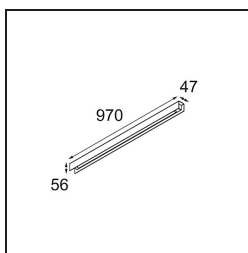

Date
Customer
Project
Type

United Surface 974 1x LED 2700K Non-Dim DI Black Matt

Nuestra luminaria United, merecedora del premio al diseño Good Design, continúa poniendo de manifiesto la belleza simple de la lámpara fluorescente. No obstante, esta luminaria LED no es nada común, con una carcasa en forma de U que admite montaje en techo o en pared. Los tubos de luz de United están ligeramente empotrados en la carcasa y emiten luz por todos los lados, incluidos ambos extremos.

Specifications

Material	13393002
Tipo de fuente de luz	LED
Tipo de LED	NLP
Tecnología LED	PCB LED
CRI	Min. 90
Temperatura del color	2700K
Vida Útil	L80B10 @50.000 horas
Lámpara Incluida	Sí
Número de fuentes de luz	1
Binning (SDCM)	2
Dirección de la luz	Directo
Voltaje de entrada	230V
Luminaire power (W)	17,0
Clasificación eléctrica	I
Clasificación del IP	20
Clasificación de hilo incandescente (°C)	960
Protocolo de regulación	no regulable
Interior/Exterior	Interior
Aplicación	Techo, Pared
Montaje	Superficie
Ajustabilidad	Not Applicable
Distancia al objeto iluminado (m)	0,1
Color principal & Acabado principal	Negro, Mate
Peso bruto (g)	1690,0
Flujo luminoso por lámpara (lm)	695
Eficacia (lm/W)	40
Índice de deslumbramiento	25