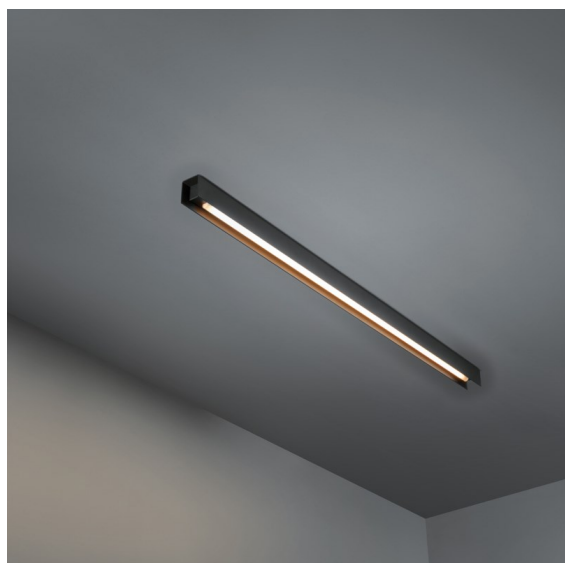

Date
Customer
Project
Type

United Surface 974 1x LED 2700K Non-Dim DI Black Matt

Nuestra luminaria United, merecedora del premio al diseño Good Design, continúa poniendo de manifiesto la belleza simple de la lámpara fluorescente. No obstante, esta luminaria LED no es nada común, con una carcasa en forma de U que admite montaje en techo o en pared. Los tubos de luz de United están ligeramente empotrados en la carcasa y emiten luz por todos los lados, incluidos ambos extremos.

Specifications

Material	13393002
Tipo de fuente de luz	LED
Tipo de LED	NLP
Tecnología LED	PCB LED
CRI	Min. 90
Temperatura del color	2700K
Vida Útil	L80B10 @50.000 horas
Lámpara Incluida	Sí
Número de fuentes de luz	1
Binning (SDCM)	2
Dirección de la luz	Directo
Voltaje de entrada	230V
Luminaire power (W)	17,0
Clasificación eléctrica	I
Clasificación del IP	20
Clasificación de hilo incandescente (°C)	960
Protocolo de regulación	no regulable
Interio/Exterior	Interior
Aplicación	Techo, Pared
Montaje	Superficie
Ajustabilidad	Not Applicable
Distancia al objeto iluminado (m)	0,1
Color principal & Acabado principal	Negro, Mate
Peso bruto (g)	1690,0
Flujo luminoso por lámpara (lm)	695
Eficacia (lm/W)	40
Índice de deslumbramiento	25