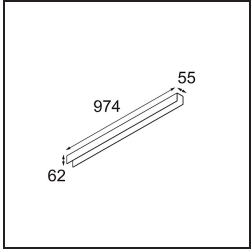

Specifications

Material	13393002
Tipo de fuente de luz	LED
Tipo de LED	NLP
Tecnología LED	PCB LED
CRI	Min. 90
Temperatura del color	2700K
Vida Útil	L80B10 @50.000 horas
Lámpara Incluida	Sí
Número de fuentes de luz	1
Binning (SDCM)	2
Dirección de la luz	Directo
Voltaje de entrada	230V
Luminaire power (W)	17,0
Clasificación eléctrica	I
Clasificación del IP	20
Clasificación de hilo incandescente (°C)	960
Protocolo de regulación	no regulable
Interior/Exterior	Interior
Aplicación	Techo, Pared
Montaje	Superficie
Ajustabilidad	Not Applicable
Distancia al objeto iluminado (m)	0,1
Color principal & Acabado principal	Negro, Mate
Peso bruto (g)	1690,0
Flujo luminoso por lámpara (lm)	695
Eficacia (lm/W)	40
Índice de deslumbramiento	25

TM30 & CRI diagram

Light distribution & beam diagram

Accesorios Decorativo

- 13395009** Cover 974 1x United White Structure
- 13395032** Cover 974 1x United Black Structure

Choose a required accessory