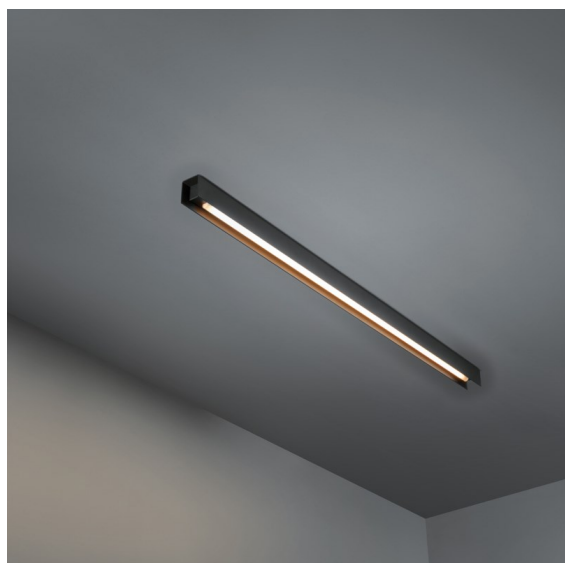

*United Surface 974 1x LED 2700K Non-Dim DI Black Matt*

**Spezifikationen**

Material	13393002
Typ der Lichtquelle	LED
LED Typ	NLP
LED-Technologie	LED-Platine
CRI	Min. 90
Farbtemperatur	2700K
Lebensdauer	L80 B10 bei 50.000 Stunden
Leuchtmittel enthalten	Ja
Anzahl Lichtquellen	1
Binning (SDCM)	2
Lichtrichtung	Abwärts
Eingangsspannung	230 V
Luminaire power (W)	17,0
Schutzklasse	I
Schutzart	20
Glühdrahtprüfung (°C)	960
Dimmprotokoll	Keine Dimmung
Innen/Außen	Innen
Anwendung	Decke, Wand
Montage	Aufbau
Verstellbarkeit	Not Applicable
Abstand zum beleuchteten Objekt (m)	0,1
Primärfarbe & Primäres Finish	Schwarz, Matt
Bruttogewicht (g)	1690,0
Lichtstrom pro Lampe (lm)	695
Effizienz (lm/W)	40
UGR	25

Unsere Leuchte United, die mit dem Good Design Award ausgezeichnet wurde, ist ein bleibender Beweis für die einfache Schönheit der Leuchtstofflampe. Unabhängig davon ist diese LED-Leuchte mit ihrem U-förmigen Gehäuse, das sowohl an der Decke als auch an der Wand montiert werden kann, alles andere als gewöhnlich. Die Leuchtröhren der United LED sind leicht in das Gehäuse eingelassen, so dass das Licht an allen Seiten abgestrahlt wird, auch an beiden Enden.