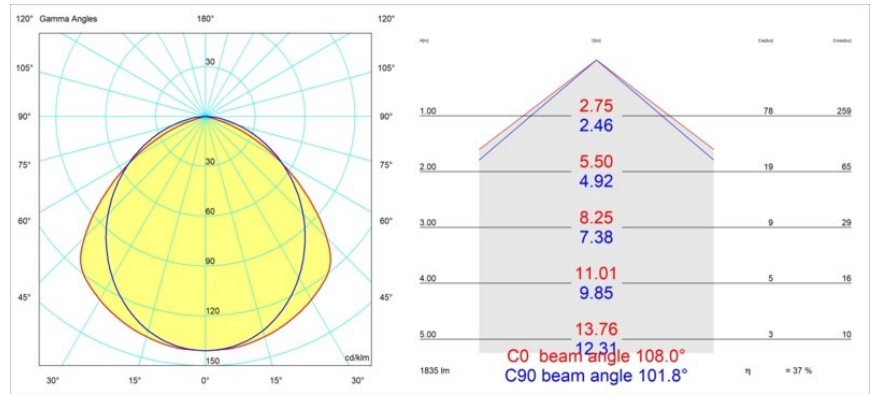

Lichtverteilung und Lichtverteilungskurve