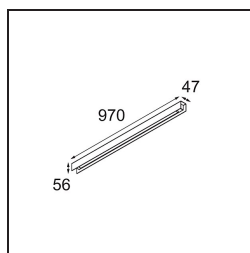

*United Surface 974 1x LED 2700K Non-Dim DI Black Matt*

**Spezifikationen**

Material	13393002
Typ der Lichtquelle	LED
LED Typ	NLP
LED-Technologie	LED-Platine
CRI	Min. 90
Farbtemperatur	2700K
Lebensdauer	L80 B10 bei 50.000 Stunden
Leuchtmittel enthalten	Ja
Anzahl Lichtquellen	1
Binning (SDCM)	2
Lichtrichtung	Abwärts
Eingangsspannung	230 V
Luminaire power (W)	17,0
Schutzklasse	I
Schutzart	20
Glühdrahtprüfung (°C)	960
Dimmprotokoll	Keine Dimmung
Innen/Außen	Innen
Anwendung	Decke, Wand
Montage	Aufbau
Verstellbarkeit	Not Applicable
Abstand zum beleuchteten Objekt (m)	0,1
Primärfarbe & Primäres Finish	Schwarz, Matt
Bruttogewicht (g)	1690,0
Lichtstrom pro Lampe (lm)	695
Effizienz (lm/W)	40
UGR	25

Unsere Leuchte United, die mit dem Good Design Award ausgezeichnet wurde, ist ein bleibender Beweis für die einfache Schönheit der Leuchtstofflampe. Unabhängig davon ist diese LED-Leuchte mit ihrem U-förmigen Gehäuse, das sowohl an der Decke als auch an der Wand montiert werden kann, alles andere als gewöhnlich. Die Leuchtröhren der United LED sind leicht in das Gehäuse eingelassen, so dass das Licht an allen Seiten abgestrahlt wird, auch an beiden Enden.

Spezifikationen

**TM30 & CRI Diagramm**

**Lichtverteilung und Lichtverteilungskurve**

Diagramm

**Dekorative Zubehör**

**13395009** Cover 974 1x United White Structure

**13395032** Cover 974 1x United Black Structure