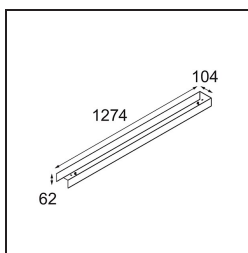

*Cover 1274 2x United Black Structure*

**Caractéristiques**

Matériaux	13392132
Ampoule incluse	Non
Nombre de Sources Lumineuses	2
Indice de protection IP	20
Essai au fil incandescent (°C)	960
Intérieur/extérieur	Intérieur
Ajustabilité	Not Applicable
Couleur Principale & Finition Principale	Noir, Structure
Poids brut (g)	1783,0