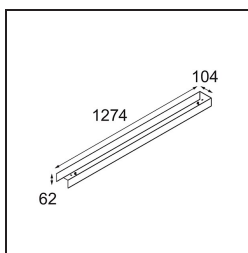

*Cover 1274 2x United Black Structure*

**Spezifikationen**

Material	13392132
Leuchtmittel enthalten	Nein
Anzahl Lichtquellen	2
Schutzart	20
Glühdrahtprüfung (°C)	960
Innen/Außen	Innen
Verstellbarkeit	Not Applicable
Primärfarbe & Primäres Finish	Schwarz, Strukturiert
Bruttogewicht (g)	1783,0