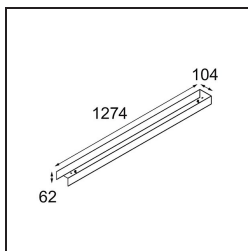

Datum

Kunde

Projekt

Art

Cover 1274 2x United Black Structure

Spezifikationen

Material	13392132
Leuchtmittel enthalten	Nein
Anzahl Lichtquellen	2
Schutzart	20
Glühdrahtprüfung (°C)	960
Innen/Außen	Innen
Verstellbarkeit	Not Applicable
Primärfarbe & Primäres Finish	Schwarz, Strukturiert
Bruttogewicht (g)	1783,0