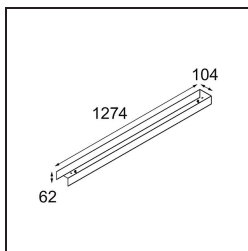

Datum

Klant

Project

Soort

*Cover 1274 2x United White Structure*

### Specificaties

Materiaal	13392109
Lamp inbegrepen	Neen
Aantal Lichtbronnen	2
IP-klasse	20
Gloedraadtest (°C)	960
Binnen/Buiten	Binnen
Verstelbaarheid	Not Applicable
Primaire Kleur & Primaire Afwerking	Wit, Structuur
Brutogewicht (g)	1783,0