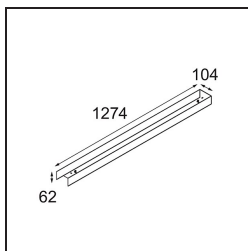

Datum

Klant

Project

Soort

Cover 1274 2x United White Structure

Specificaties

Materiaal	13392109
Lamp inbegrepen	Neen
Aantal Lichtbronnen	2
IP-klasse	20
Gloeidraadtest (°C)	960
Binnen/Buiten	Binnen
Verstelbaarheid	Not Applicable
Primaire Kleur & Primaire Afwerking	Wit, Structuur
Brutogewicht (g)	1783,0