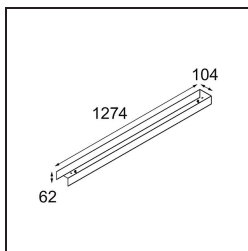

Date

Customer

Project

Type

*Cover 1274 2x United White Structure*

### Specifications

Materiale	13392109
Lampadina inclusa	No
Numero di fonte luminosa	2
Grado IP	20
Test filo a caldo (°C)	960
Interno/Esterno	Interno
Orientabilità	Not Applicable
Colore primario & Finitura primaria	Bianco, Strutturata
Peso lordo (g)	1783,0