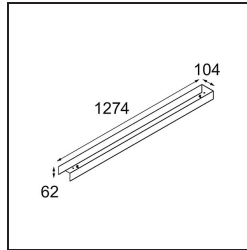

Datum

Kunde

Projekt

Art

Cover 1274 2x United White Structure

Spezifikationen

Material	13392109
Leuchtmittel enthalten	Nein
Anzahl Lichtquellen	2
Schutzart	20
Glühdrahtprüfung (°C)	960
Innen/Außen	Innen
Verstellbarkeit	Not Applicable
Primärfarbe & Primäres Finish	Weiß, Strukturiert
Bruttogewicht (g)	1783,0