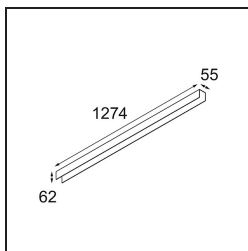

Datum

Klant

Project

Soort

Cover 1274 1x United Black Structure

Specificaties

Materiaal	13392032
Lamp inbegrepen	Neen
Aantal Lichtbronnen	1
IP-klasse	20
Gloeidraadtest (°C)	960
Binnen/Buiten	Binnen
Verstelbaarheid	Not Applicable
Primaire Kleur & Primaire Afwerking	Zwart, Structuur
Brutogewicht (g)	1380,0