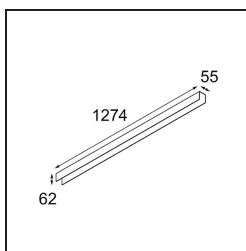

Datum

Klant

Project

Soort

*Cover 1274 1x United Black Structure*

### Specificaties

Materiaal	13392032
Lamp inbegrepen	Neen
Aantal Lichtbronnen	1
IP-klasse	20
Gloedraadtest (°C)	960
Binnen/Buiten	Binnen
Verstelbaarheid	Not Applicable
Primaire Kleur & Primaire Afwerking	Zwart, Structuur
Brutogewicht (g)	1380,0