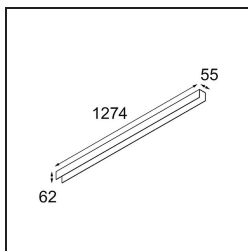

Cover 1274 1x United Black Structure

Caractéristiques

Matériaux	13392032
Ampoule incluse	Non
Nombre de Sources Lumineuses	1
Indice de protection IP	20
Essai au fil incandescent (°C)	960
Intérieur/extérieur	Intérieur
Ajustabilité	Not Applicable
Couleur Principale & Finition Principale	Noir, Structure
Poids brut (g)	1380,0