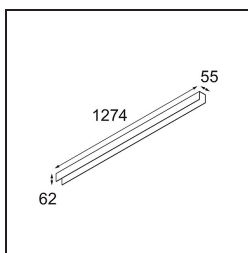

Cover 1274 1x United Black Structure

Caractéristiques

Matériaux	13392032
Ampoule incluse	Non
Nombre de Sources Lumineuses	1
Indice de protection IP	20
Essai au fil incandescent (°C)	960
Intérieur/extérieur	Intérieur
Ajustabilité	Not Applicable
Couleur Principale & Finition Principale	Noir, Structure
Poids brut (g)	1380,0