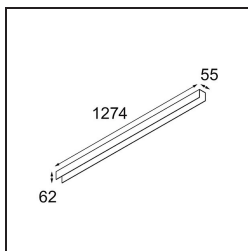

Datum

Klant

Project

Soort

Cover 1274 1x United White Structure

Specificaties

Materiaal	13392009
Lamp inbegrepen	Neen
Aantal Lichtbronnen	1
IP-klasse	20
Gloeidraadtest (°C)	960
Binnen/Buiten	Binnen
Verstelbaarheid	Not Applicable
Primaire Kleur & Primaire Afwerking	Wit, Structuur
Brutogewicht (g)	1380,0