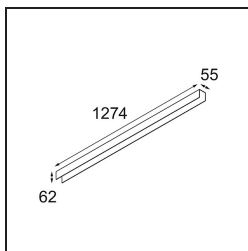

Datum

Klant

Project

Soort

Cover 1274 1x United White Structure

Specifications

Materiaal	13392009
Lamp inbegrepen	Neen
Aantal Lichtbronnen	1
IP-klasse	20
Gloeidraadtest (°C)	960
Binnen/Buiten	Binnen
Verstelbaarheid	Not Applicable
Primaire Kleur & Primaire Afwerking	Wit, Structuur
Brutogewicht (g)	1380,0