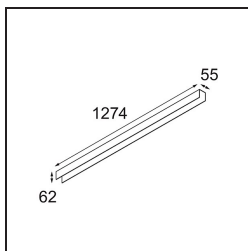

Date _____
Customer _____
Project _____
Type _____

Cover 1274 1x United White Structure

Specifications

Materiale	13392009
Lampadina inclusa	No
Numero di fonte luminosa	1
Grado IP	20
Test filo a caldo (°C)	960
Interno/Esterno	Interno
Orientabilità	Not Applicable
Colore primario & Finitura primaria	Bianco, Strutturata
Peso lordo (g)	1380,0