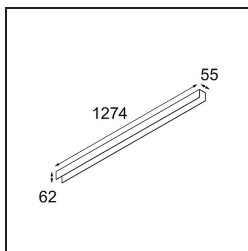

Date

Customer

Project

Type

Cover 1274 1x United White Structure

Specifications

Materiale	13392009
Lampadina inclusa	No
Numero di fonte luminosa	1
Grado IP	20
Test filo a caldo (°C)	960
Interno/Esterno	Interno
Orientabilità	Not Applicable
Colore primario & Finitura primaria	Bianco, Strutturata
Peso lordo (g)	1380,0