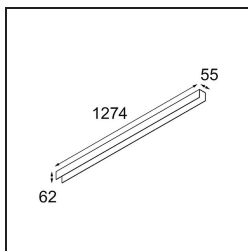

Cover 1274 1x United White Structure

Caractéristiques

Matériaux	13392009
Ampoule incluse	Non
Nombre de Sources Lumineuses	1
Indice de protection IP	20
Essai au fil incandescent (°C)	960
Intérieur/extérieur	Intérieur
Ajustabilité	Not Applicable
Couleur Principale & Finition Principale	Blanc, Structure
Poids brut (g)	1380,0