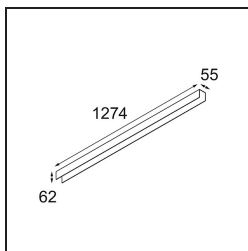

Datum

Kunde

Projekt

Art

Cover 1274 1x United White Structure

Spezifikationen

Material	13392009
Leuchtmittel enthalten	Nein
Anzahl Lichtquellen	1
Schutzart	20
Glühdrahtprüfung (°C)	960
Innen/Außen	Innen
Verstellbarkeit	Not Applicable
Primärfarbe & Primäres Finish	Weiß, Strukturiert
Bruttogewicht (g)	1380,0