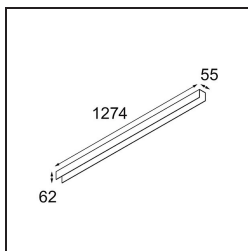

Datum

Kunde

Projekt

Art

Cover 1274 1x United White Structure

Spezifikationen

Material	13392009
Leuchtmittel enthalten	Nein
Anzahl Lichtquellen	1
Schutzart	20
Glühdrahtprüfung (°C)	960
Innen/Außen	Innen
Verstellbarkeit	Not Applicable
Primärfarbe & Primäres Finish	Weiß, Strukturiert
Bruttogewicht (g)	1380,0