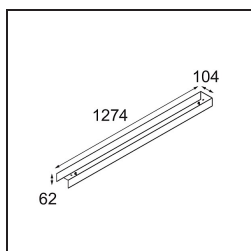

Specificaties

| | |
|-------------------------------------|-----------------------|
| Materiaal | 13391509 |
| Type Lichtbron | LED |
| LED type | NLP |
| LED technologie | Led-printplaat |
| CRI | Min. 90 |
| Kleurtemperatuur | 3000K |
| Levensduur | L80B10 bij 50.000 Uur |
| Lamp inbegrepen | Ja |
| Aantal Lichtbronnen | 2 |
| Binning (SDCM) | 2 |
| Lichtrichting | Omlaag |
| Ingangsspanning | 230 V |
| Luminaire power (W) | 39,0 |
| Elektriciteitsklasse | I |
| IP-klasse | 20 |
| Gloeidraadtest (°C) | 960 |
| Protocol Voor Dimmen | DALI, Pushdim |
| DALI Standard | DALI version-1 |
| Binnen/Buiten | Binnen |
| Toepassing | Plafond, Wand |
| Montage | Opbouw |
| Verstelbaarheid | Not Applicable |
| Afstand tot Verlicht Voorwerp (m) | 0,1 |
| Primaire Kleur & Primaire Afwerking | Wit, Structuur |
| Brutogewicht (g) | 4270,0 |
| Lumenoutput per lampunit (lm) | 2784 |
| Efficiëntie (lm/W) | 71 |
| UGR | 29 |

TM30 & CRI Diagrammen

Lichtspreading & Stralingsdiagram

Diagrammen

Decoratieve Accessoires

13392132 Cover 1274 2x United Black Structure

13392109 Cover 1274 2x United White Structure

■ Kies een vereist accessoire