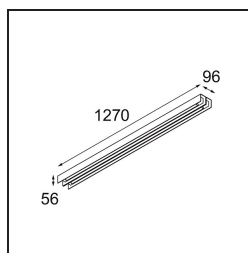

Specificaties

| | |
|-------------------------------------|-----------------------|
| Materiaal | 13391509 |
| Type Lichtbron | LED |
| LED type | NLP |
| LED technologie | Led-printplaat |
| CRI | Min. 90 |
| Kleurtemperatuur | 3000K |
| Levensduur | L80B10 bij 50.000 Uur |
| Lamp inbegrepen | Ja |
| Aantal Lichtbronnen | 2 |
| Binning (SDCM) | 2 |
| Lichtrichting | Omlaag |
| Ingangsspanning | 230 V |
| Luminaire power (W) | 39,0 |
| Elektriciteitsklasse | I |
| IP-klasse | 20 |
| Gloeidraadtest (°C) | 960 |
| Protocol Voor Dimmen | DALI, Pushdim |
| DALI Standard | DALI version-1 |
| Binnen/Buiten | Binnen |
| Toepassing | Plafond, Wand |
| Montage | Opbouw |
| Verstelbaarheid | Not Applicable |
| Afstand tot Verlicht Voorwerp (m) | 0,1 |
| Primaire Kleur & Primaire Afwerking | Wit, Structuur |
| Brutogewicht (g) | 4270,0 |
| Lumenoutput per lampunit (lm) | 2784 |
| Efficiëntie (lm/W) | 71 |
| UGR | 29 |