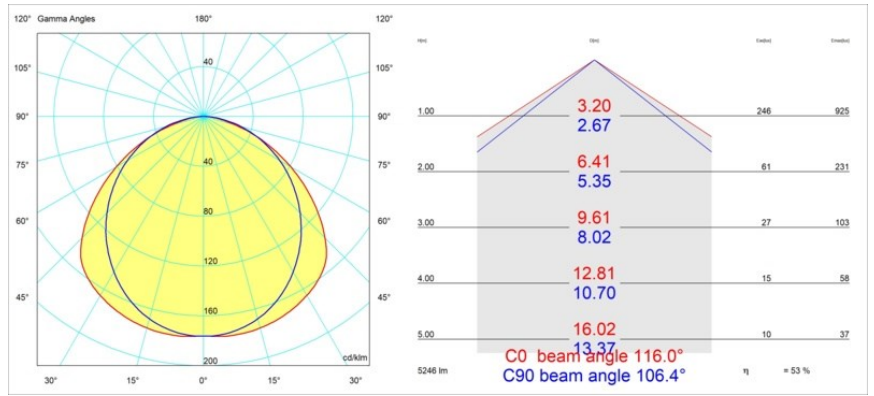

Lichtspreading & Stralingsdiagram