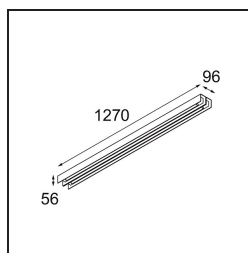

Date
Customer
Project
Type

United Surface 1274 2x LED 3000K DALI/Push-Dim DI White Structure

Il nostro apparecchio illuminante United, vincitore del Good Design Award, continua a essere una testimonianza della bellezza semplice delle lampade fluorescenti. Ciò detto, questo apparecchio a LED è tutt'altro che tradizionale, con un corpo a U che può essere montato sia a soffitto che a parete. I tubi luminosi di United sono leggermente incassati nell'alloggiamento ed emettono luce su tutti i lati, comprese le due estremità.

Specifications

Materiale	13391509
Tipo di Sorgente	LED
Tipologia LED	NLP
Tecnologie LED	LED PCB
CRI	Min. 90
Temperatura di colore della luce	3000K
Vita utile	L80B10 @50.000 ore
Lampadina inclusa	Sì
Numero di fonte luminosa	2
Binning (SDCM)	2
Direzione della luce	Diretta
Volt in ingresso	230V
Luminaire power (W)	39,0
Classificazione elettrica	I
Grado IP	20
Test filo a caldo (°C)	960
Protocollo di regolazione (Dimmer)	DALI, Push-Dim
DALI Standard	DALI version-1
Interno/Esterno	Interno
Applicazione	Soffitto, Parete
Montaggio	Superficie
Orientabilità	Not Applicable
Distanza dall'oggetto illuminato (m)	0,1
Colore primario & Finitura primaria	Bianco, Strutturata
Peso lordo (g)	4270,0
Flusso luminoso per lampade (lm)	2784
Efficienza (lm/W)	71
Livello abbagliamento	29