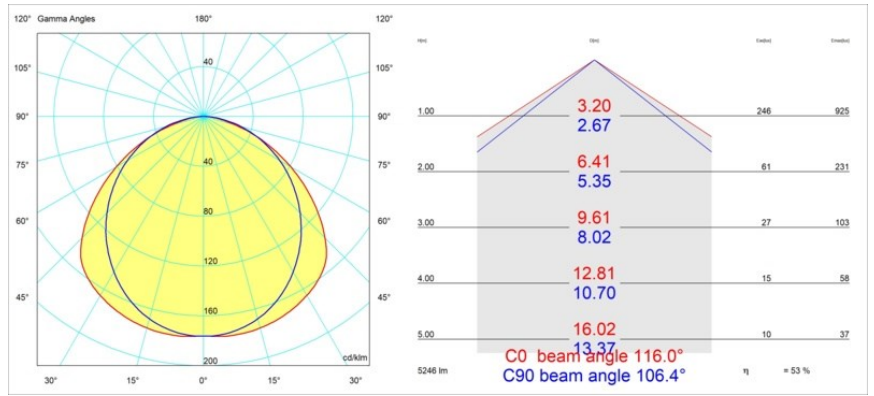

Light distribution & beam diagram