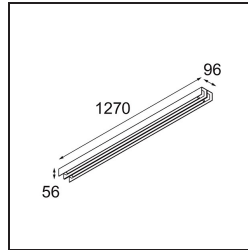

#### Specifications

Material	13391509
Tipo de fuente de luz	LED
Tipo de LED	NLP
Tecnología LED	PCB LED
CRI	Min. 90
Temperatura del color	3000K
Vida Útil	L80B10 @50.000 horas
Lámpara Incluida	Sí
Número de fuentes de luz	2
Binning (SDCM)	2
Dirección de la luz	Directo
Voltaje de entrada	230V
Luminaire power (W)	39,0
Clasificación eléctrica	I
Clasificación del IP	20
Clasificación de hilo incandescente (°C)	960
Protocolo de regulación	DALI, Push-Dim
DALI Standard	DALI version-1
Interio/Exterior	Interior
Aplicación	Techo, Pared
Montaje	Superficie
Ajustabilidad	Not Applicable
Distancia al objeto iluminado (m)	0,1
Color principal & Acabado principal	Blanco, Estructura
Peso bruto (g)	4270,0
Flujo luminoso por lámpara (lm)	2784
Eficacia (lm/W)	71
Índice de deslumbramiento	29