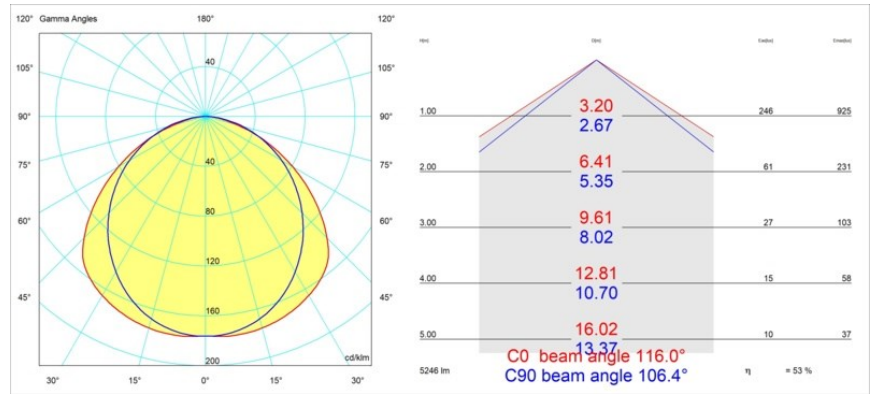

Lichtverteilung und Lichtverteilungskurve