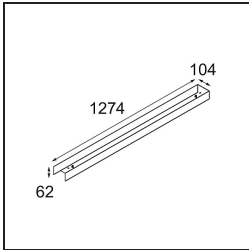

Spezifikationen

Material	13391509
Typ der Lichtquelle	LED
LED Typ	NLP
LED-Technologie	LED-Platine
CRI	Min. 90
Farbtemperatur	3000K
Lebensdauer	L80 B10 bei 50.000 Stunden
Leuchtmittel enthalten	Ja
Anzahl Lichtquellen	2
Binning (SDCM)	2
Lichtrichtung	Abwärts
Eingangsspannung	230 V
Luminaire power (W)	39,0
Schutzklasse	I
Schutzart	20
Glühdrahtprüfung (°C)	960
Dimmprotokoll	DALI, Push-Dim
DALI Standard	DALI version-1
Innen/Außen	Innen
Anwendung	Decke, Wand
Montage	Aufbau
Verstellbarkeit	Not Applicable
Abstand zum beleuchteten Objekt (m)	0,1
Primärfarbe & Primäres Finish	Weiß, Strukturiert
Bruttogewicht (g)	4270,0
Lichtstrom pro Lampe (lm)	2784
Effizienz (lm/W)	71
UGR	29

TM30 & CRI Diagramm

Lichtverteilung und Lichtverteilungskurve

Diagramm

Dekorative Zubehör

- 13392132** Cover 1274 2x United Black Structure
- 13392109** Cover 1274 2x United White Structure

Wählen Sie das benötigte Zubehör