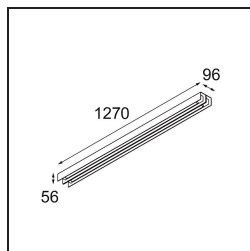

Datum
Kunde
Projekt
Art

United Surface 1274 2x LED 3000K DALI/Push-Dim DI White Structure

Unsere Leuchte United, die mit dem Good Design Award ausgezeichnet wurde, ist ein bleibender Beweis für die einfache Schönheit der Leuchtstofflampe. Unabhängig davon ist diese LED-Leuchte mit ihrem U-förmigen Gehäuse, das sowohl an der Decke als auch an der Wand montiert werden kann, alles andere als gewöhnlich. Die Leuchtröhren der United LED sind leicht in das Gehäuse eingelassen, so dass das Licht an allen Seiten abgestrahlt wird, auch an beiden Enden.

Spezifikationen

Material	13391509
Typ der Lichtquelle	LED
LED Typ	NLP
LED-Technologie	LED-Platine
CRI	Min. 90
Farbtemperatur	3000K
Lebensdauer	L80 B10 bei 50.000 Stunden
Leuchtmittel enthalten	Ja
Anzahl Lichtquellen	2
Binning (SDCM)	2
Lichtrichtung	Abwärts
Eingangsspannung	230 V
Luminaire power (W)	39,0
Schutzklasse	I
Schutzart	20
Glühdrahtprüfung (°C)	960
Dimmprotokoll	DALI, Push-Dim
DALI Standard	DALI version-1
Innen/Außen	Innen
Anwendung	Decke, Wand
Montage	Aufbau
Verstellbarkeit	Not Applicable
Abstand zum beleuchteten Objekt (m)	0,1
Primärfarbe & Primäres Finish	Weiß, Strukturiert
Bruttogewicht (g)	4270,0
Lichtstrom pro Lampe (lm)	2784
Effizienz (lm/W)	71
UGR	29