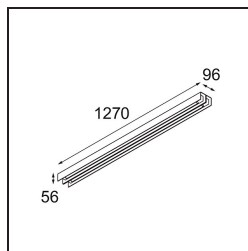

| |
|---------|
| Datum |
| Klant |
| Project |
| Soort |

United Surface 1274 2x LED 3000K DALI/Push-Dim DI Black Matt

Specificaties

| | |
|-------------------------------------|-----------------------|
| Materiaal | 13391502 |
| Type Lichtbron | LED |
| LED type | NLP |
| LED technologie | Led-printplaat |
| CRI | Min. 90 |
| Kleurtemperatuur | 3000K |
| Levensduur | L80B10 bij 50.000 Uur |
| Lamp inbegrepen | Ja |
| Aantal Lichtbronnen | 2 |
| Binning (SDCM) | 2 |
| Lichtrichting | Omlaag |
| Ingangsspanning | 230 V |
| Luminaire power (W) | 39,0 |
| Elektriciteitsklasse | I |
| IP-klasse | 20 |
| Gloeidraadtest (°C) | 960 |
| Protocol Voor Dimmen | DALI, Pushdim |
| DALI Standard | DALI version-1 |
| Binnen/Buiten | Binnen |
| Toepassing | Plafond, Wand |
| Montage | Opbouw |
| Verstelbaarheid | Not Applicable |
| Afstand tot Verlicht Voorwerp (m) | 0,1 |
| Primaire Kleur & Primaire Afwerking | Zwart, Mat |
| Brutogewicht (g) | 4270,0 |
| Lumenoutput per lampunit (lm) | 1914 |
| Efficiëntie (lm/W) | 49 |
| UGR | 27 |