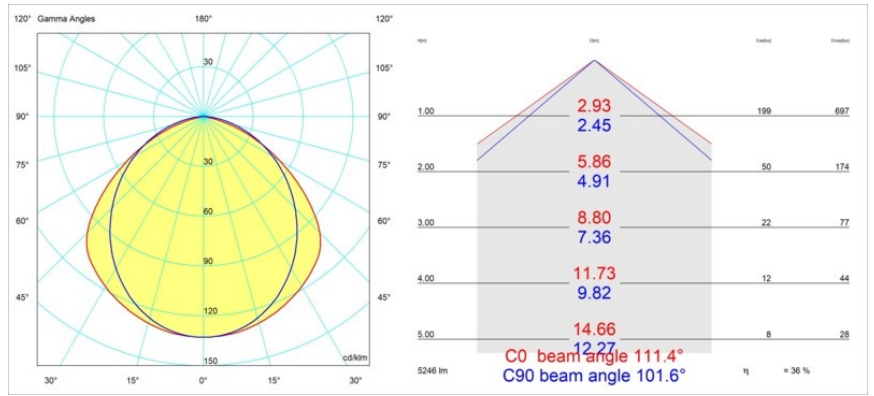

Light distribution & beam diagram