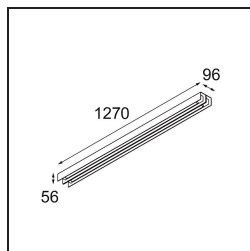

Date
Customer
Project
Type

United Surface 1274 2x LED 3000K DALI/Push-Dim DI Black Matt

Il nostro apparecchio illuminante United, vincitore del Good Design Award, continua a essere una testimonianza della bellezza semplice delle lampade fluorescenti. Ciò detto, questo apparecchio a LED è tutt'altro che tradizionale, con un corpo a U che può essere montato sia a soffitto che a parete. I tubi luminosi di United sono leggermente incassati nell'alloggiamento ed emettono luce su tutti i lati, comprese le due estremità.

Specifications

Materiale	13391502
Tipo di Sorgente	LED
Tipologia LED	NLP
Tecnologie LED	LED PCB
CRI	Min. 90
Temperatura di colore della luce	3000K
Vita utile	L80B10 @50.000 ore
Lampadina inclusa	Sì
Numero di fonte luminosa	2
Binning (SDCM)	2
Direzione della luce	Diretta
Volt in ingresso	230V
Luminaire power (W)	39,0
Classificazione elettrica	I
Grado IP	20
Test filo a caldo (°C)	960
Protocollo di regolazione (Dimmer)	DALI, Push-Dim
DALI Standard	DALI version-1
Interno/Esterno	Interno
Applicazione	Soffitto, Parete
Montaggio	Superficie
Orientabilità	Not Applicable
Distanza dall'oggetto illuminato (m)	0,1
Colore primario & Finitura primaria	Nero, Opaca
Peso lordo (g)	4270,0
Flusso luminoso per lampade (lm)	1914
Efficienza (lm/W)	49
Livello abbagliamento	27