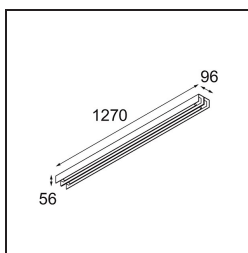

### Caractéristiques

Matériaux	13391502
Type de Source Lumineuse	LED
Type de LED	NLP
Technologie LED	PCB de LED
CRI	Min. 90
Température de Couleur	3000K
Durée de Vie	L80B10 à 50 000 heures
Ampoule incluse	Oui
Nombre de Sources Lumineuses	2
Groupement (SDCM)	2
Direction de la Lumière	Bas
Tension d'Entrée	230 V
Luminaire power (W)	39,0
Classe Électrique	I
Indice de protection IP	20
Essai au fil incandescent (°C)	960
Protocole de Variation	DALI, Push-Dim
DALI Standard	DALI version-1
Intérieur/extérieur	Intérieur
Application	Plafond, Mur
Montage	En Surface
Ajustabilité	Not Applicable
Distance avec l'Objet Éclairé (m)	0,1
Couleur Principale & Finition Principale	Noir, Mat
Poids brut (g)	4270,0
Flux lumineux par lampe (lm)	1914
Efficacité (lm/W)	49
UGR	27