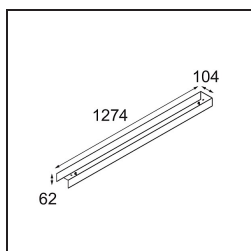

### Caractéristiques

Matériaux	13391502
Type de Source Lumineuse	LED
Type de LED	NLP
Technologie LED	PCB de LED
CRI	Min. 90
Température de Couleur	3000K
Durée de Vie	L80B10 à 50 000 heures
Ampoule incluse	Oui
Nombre de Sources Lumineuses	2
Groupement (SDCM)	2
Direction de la Lumière	Bas
Tension d'Entrée	230 V
Luminaire power (W)	39,0
Classe Électrique	I
Indice de protection IP	20
Essai au fil incandescent (°C)	960
Protocole de Variation	DALI, Push-Dim
DALI Standard	DALI version-1
Intérieur/extérieur	Intérieur
Application	Plafond, Mur
Montage	En Surface
Ajustabilité	Not Applicable
Distance avec l'Objet Éclairé (m)	0,1
Couleur Principale & Finition Principale	Noir, Mat
Poids brut (g)	4270,0
Flux lumineux par lampe (lm)	1914
Efficacité (lm/W)	49
UGR	27

**TM30 & CRI diagrammes**

**Distribution de Lumière & Schéma de Faisceau**

Diagrammes

**Accessoires d'Eclairage décoratives**

- 13392132** Cover 1274 2x United Black Structure
- 13392109** Cover 1274 2x United White Structure