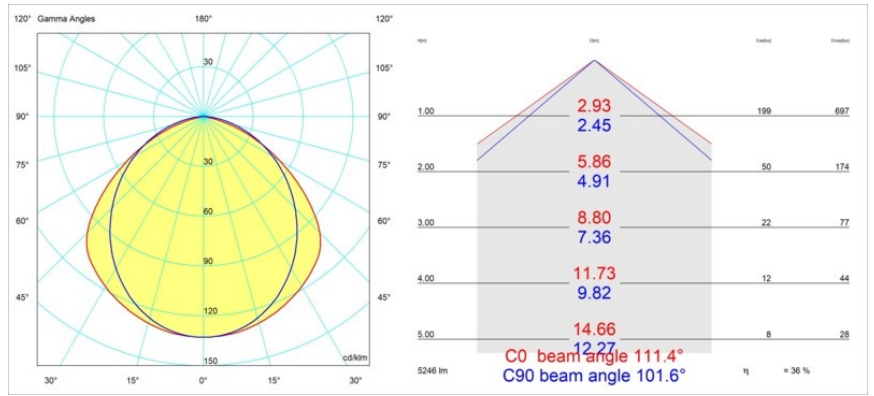

Distribution de Lumière & Schéma de Faisceau