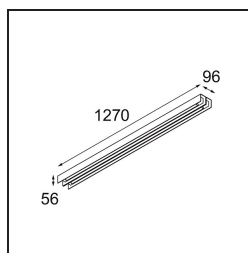

Date
Customer
Project
Type

United Surface 1274 2x LED 3000K DALI/Push-Dim DI Black Matt

Nuestra luminaria United, merecedora del premio al diseño Good Design, continúa poniendo de manifiesto la belleza simple de la lámpara fluorescente. No obstante, esta luminaria LED no es nada común, con una carcasa en forma de U que admite montaje en techo o en pared. Los tubos de luz de United están ligeramente empotrados en la carcasa y emiten luz por todos los lados, incluidos ambos extremos.

Specifications

Material	13391502
Tipo de fuente de luz	LED
Tipo de LED	NLP
Tecnología LED	PCB LED
CRI	Min. 90
Temperatura del color	3000K
Vida Útil	L80B10 @50.000 horas
Lámpara Incluida	Sí
Número de fuentes de luz	2
Binning (SDCM)	2
Dirección de la luz	Directo
Voltaje de entrada	230V
Luminaire power (W)	39,0
Clasificación eléctrica	I
Clasificación del IP	20
Clasificación de hilo incandescente (°C)	960
Protocolo de regulación	DALI, Push-Dim
DALI Standard	DALI version-1
Interio/Exterior	Interior
Aplicación	Techo, Pared
Montaje	Superficie
Ajustabilidad	Not Applicable
Distancia al objeto iluminado (m)	0,1
Color principal & Acabado principal	Negro, Mate
Peso bruto (g)	4270,0
Flujo luminoso por lámpara (lm)	1914
Eficacia (lm/W)	49
Índice de deslumbramiento	27