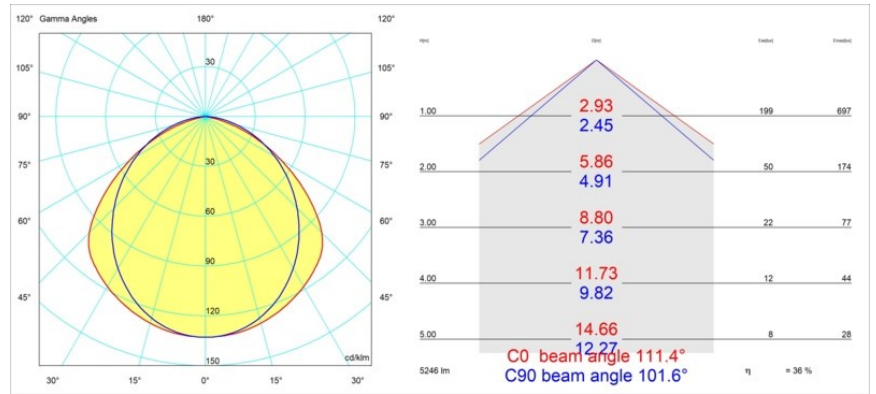

Light distribution & beam diagram