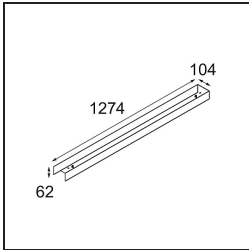

Spezifikationen

Material	13391502
Typ der Lichtquelle	LED
LED Typ	NLP
LED-Technologie	LED-Platine
CRI	Min. 90
Farbtemperatur	3000K
Lebensdauer	L80 B10 bei 50.000 Stunden
Leuchtmittel enthalten	Ja
Anzahl Lichtquellen	2
Binning (SDCM)	2
Lichtrichtung	Abwärts
Eingangsspannung	230 V
Luminaire power (W)	39,0
Schutzklasse	I
Schutzart	20
Glühdrahtprüfung (°C)	960
Dimmprotokoll	DALI, Push-Dim
DALI Standard	DALI version-1
Innen/Außen	Innen
Anwendung	Decke, Wand
Montage	Aufbau
Verstellbarkeit	Not Applicable
Abstand zum beleuchteten Objekt (m)	0,1
Primärfarbe & Primäres Finish	Schwarz, Matt
Bruttogewicht (g)	4270,0
Lichtstrom pro Lampe (lm)	1914
Effizienz (lm/W)	49
UGR	27

TM30 & CRI Diagramm

Lichtverteilung und Lichtverteilungskurve

Diagramm

Dekorative Zubehör

- 13392132** Cover 1274 2x United Black Structure
- 13392109** Cover 1274 2x United White Structure

Wählen Sie das benötigte Zubehör