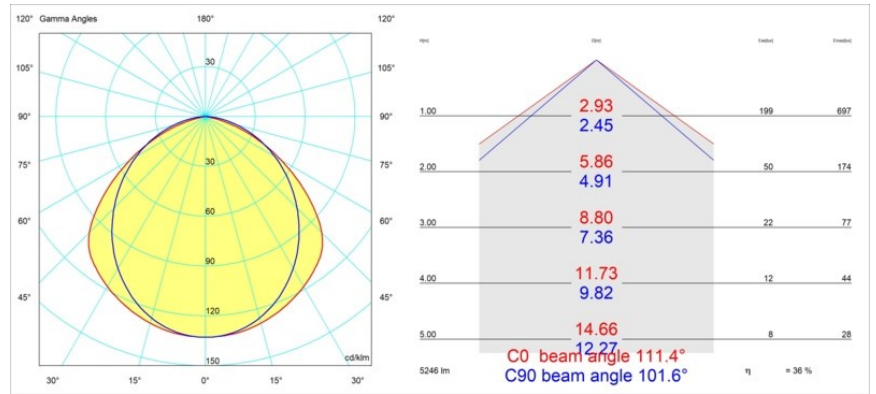

Lichtverteilung und Lichtverteilungskurve