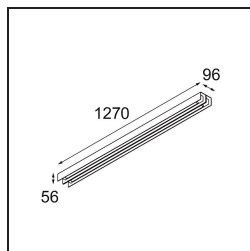

Datum
Kunde
Projekt
Art

United Surface 1274 2x LED 3000K DALI/Push-Dim DI Black Matt

Unsere Leuchte United, die mit dem Good Design Award ausgezeichnet wurde, ist ein bleibender Beweis für die einfache Schönheit der Leuchtstofflampe. Unabhängig davon ist diese LED-Leuchte mit ihrem U-förmigen Gehäuse, das sowohl an der Decke als auch an der Wand montiert werden kann, alles andere als gewöhnlich. Die Leuchtröhren der United LED sind leicht in das Gehäuse eingelassen, so dass das Licht an allen Seiten abgestrahlt wird, auch an beiden Enden.

Spezifikationen

Material	13391502
Typ der Lichtquelle	LED
LED Typ	NLP
LED-Technologie	LED-Platine
CRI	Min. 90
Farbtemperatur	3000K
Lebensdauer	L80 B10 bei 50.000 Stunden
Leuchtmittel enthalten	Ja
Anzahl Lichtquellen	2
Binning (SDCM)	2
Lichtrichtung	Abwärts
Eingangsspannung	230 V
Luminaire power (W)	39,0
Schutzklasse	I
Schutzart	20
Glühdrahtprüfung (°C)	960
Dimmprotokoll	DALI, Push-Dim
DALI Standard	DALI version-1
Innen/Außen	Innen
Anwendung	Decke, Wand
Montage	Aufbau
Verstellbarkeit	Not Applicable
Abstand zum beleuchteten Objekt (m)	0,1
Primärfarbe & Primäres Finish	Schwarz, Matt
Bruttogewicht (g)	4270,0
Lichtstrom pro Lampe (lm)	1914
Effizienz (lm/W)	49
UGR	27