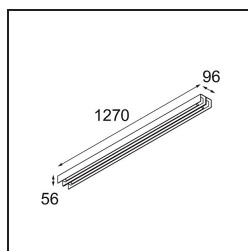

Datum
Klant
Project
Soort

FFD_United Surface 1274 2x LED 3000K 1-10V DI White Structure

Onze United armatuur, die bekroond werd met een Good Design Award, blijft hulde brengen aan de eenvoudige pracht van de fluorescentielamp. Dat gezegd zijnde, is deze led-armatuur alles behalve gewoontjes, met een U-vormige behuizing die zowel op het plafond als op de muur gemonteerd kan worden. De lichtbuizen van United zijn enigszins ingebouwd in de behuizing, die licht uitstraalt langs alle zijden, ook aan beide uiteinden.

Specificaties

Materiaal	13391409
Type Lichtbron	LED
LED type	NLP
LED technologie	Led-printplaat
CRI	Min. 90
Kleurtemperatuur	3000K
Levensduur	L80B10 bij 50.000 Uur
Lamp inbegrepen	Ja
Aantal Lichtbronnen	2
Binning (SDCM)	2
Lichtrichting	Omlaag
Ingangsspanning	230 V
Luminaire power (W)	39,0
Elektriciteitsklasse	I
IP-klasse	20
Gloeidraadtest (°C)	960
Protocol Voor Dimmen	1-10V
Binnen/Buiten	Binnen
Toepassing	Plafond, Wand
Montage	Opbouw
Verstelbaarheid	Not Applicable
Afstand tot Verlicht Voorwerp (m)	0,1
Primaire Kleur & Primaire Afwerking	Wit, Structuur
Brutogewicht (g)	4270,0
Lumenoutput per lampunit (lm)	2784
Efficiëntie (lm/W)	71
UGR	29