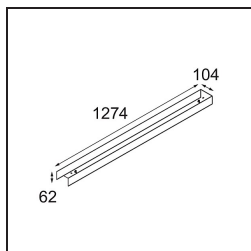

Decoratieve Accessoires

- **13392132** Cover 1274 2x United Black Structure
- **13392109** Cover 1274 2x United White Structure

■ Kies een vereist accessoire