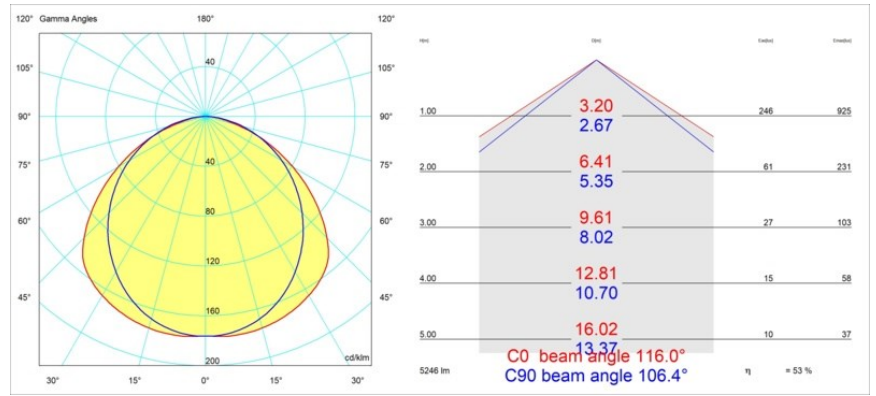

Lichtspreading & Stralingsdiagram