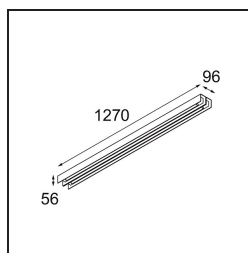

Date
Customer
Project
Type

FFD_United Surface 1274 2x LED 3000K 1-10V DI White Structure

Nuestra luminaria United, merecedora del premio al diseño Good Design, continúa poniendo de manifiesto la belleza simple de la lámpara fluorescente. No obstante, esta luminaria LED no es nada común, con una carcasa en forma de U que admite montaje en techo o en pared. Los tubos de luz de United están ligeramente empotrados en la carcasa y emiten luz por todos los lados, incluidos ambos extremos.

Specifications

Material	13391409
Tipo de fuente de luz	LED
Tipo de LED	NLP
Tecnología LED	PCB LED
CRI	Min. 90
Temperatura del color	3000K
Vida Útil	L80B10 @50.000 horas
Lámpara Incluida	Sí
Número de fuentes de luz	2
Binning (SDCM)	2
Dirección de la luz	Directo
Voltaje de entrada	230V
Luminaire power (W)	39,0
Clasificación eléctrica	I
Clasificación del IP	20
Clasificación de hilo incandescente (°C)	960
Protocolo de regulación	1-10V
Interio/Exterior	Interior
Aplicación	Techo, Pared
Montaje	Superficie
Ajustabilidad	Not Applicable
Distancia al objeto iluminado (m)	0,1
Color principal & Acabado principal	Blanco, Estructura
Peso bruto (g)	4270,0
Flujo luminoso por lámpara (lm)	2784
Eficacia (lm/W)	71
Índice de deslumbramiento	29