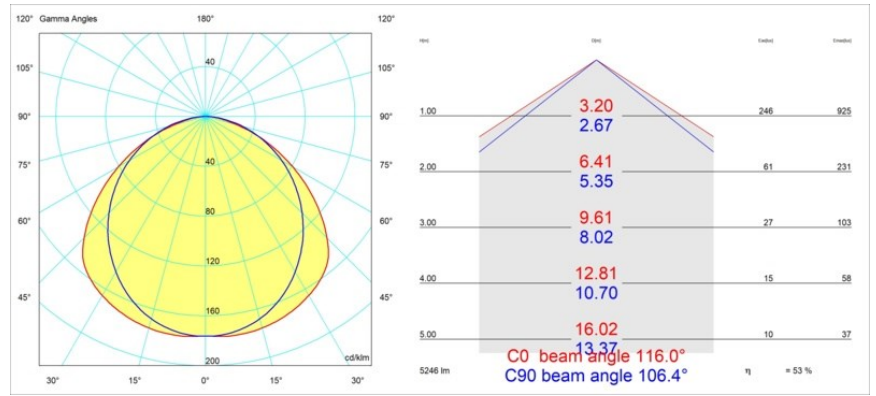

Light distribution & beam diagram