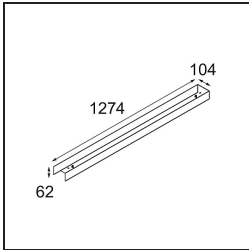

Spezifikationen

Material	13391409
Typ der Lichtquelle	LED
LED Typ	NLP
LED-Technologie	LED-Platine
CRI	Min. 90
Farbtemperatur	3000K
Lebensdauer	L80 B10 bei 50.000 Stunden
Leuchtmittel enthalten	Ja
Anzahl Lichtquellen	2
Binning (SDCM)	2
Lichtrichtung	Abwärts
Eingangsspannung	230 V
Luminaire power (W)	39,0
Schutzklasse	I
Schutzart	20
Glühdrahtprüfung (°C)	960
Dimmprotokoll	1-10V
Innen/Außen	Innen
Anwendung	Decke, Wand
Montage	Aufbau
Verstellbarkeit	Not Applicable
Abstand zum beleuchteten Objekt (m)	0,1
Primärfarbe & Primäres Finish	Weiß, Strukturiert
Bruttogewicht (g)	4270,0
Lichtstrom pro Lampe (lm)	2784
Effizienz (lm/W)	71
UGR	29

TM30 & CRI Diagramm

Lichtverteilung und Lichtverteilungskurve

Diagramm

Dekorative Zubehör

- 13392132** Cover 1274 2x United Black Structure
- 13392109** Cover 1274 2x United White Structure

Wählen Sie das benötigte Zubehör