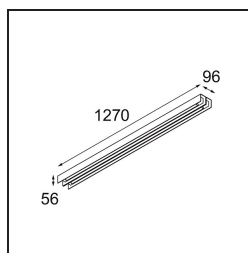

FFD_United Surface 1274 2x LED 3000K 1-10V DI White Structure

Unsere Leuchte United, die mit dem Good Design Award ausgezeichnet wurde, ist ein bleibender Beweis für die einfache Schönheit der Leuchtstofflampe. Unabhängig davon ist diese LED-Leuchte mit ihrem U-förmigen Gehäuse, das sowohl an der Decke als auch an der Wand montiert werden kann, alles andere als gewöhnlich. Die Leuchtröhren der United LED sind leicht in das Gehäuse eingelassen, so dass das Licht an allen Seiten abgestrahlt wird, auch an beiden Enden.

Spezifikationen

Material	13391409
Typ der Lichtquelle	LED
LED Typ	NLP
LED-Technologie	LED-Platine
CRI	Min. 90
Farbtemperatur	3000K
Lebensdauer	L80 B10 bei 50.000 Stunden
Leuchtmittel enthalten	Ja
Anzahl Lichtquellen	2
Binning (SDCM)	2
Lichtrichtung	Abwärts
Eingangsspannung	230 V
Luminaire power (W)	39,0
Schutzklasse	I
Schutzart	20
Glühdrahtprüfung (°C)	960
Dimmprotokoll	1-10V
Innen/Außen	Innen
Anwendung	Decke, Wand
Montage	Aufbau
Verstellbarkeit	Not Applicable
Abstand zum beleuchteten Objekt (m)	0,1
Primärfarbe & Primäres Finish	Weiß, Strukturiert
Bruttogewicht (g)	4270,0
Lichtstrom pro Lampe (lm)	2784
Effizienz (lm/W)	71
UGR	29