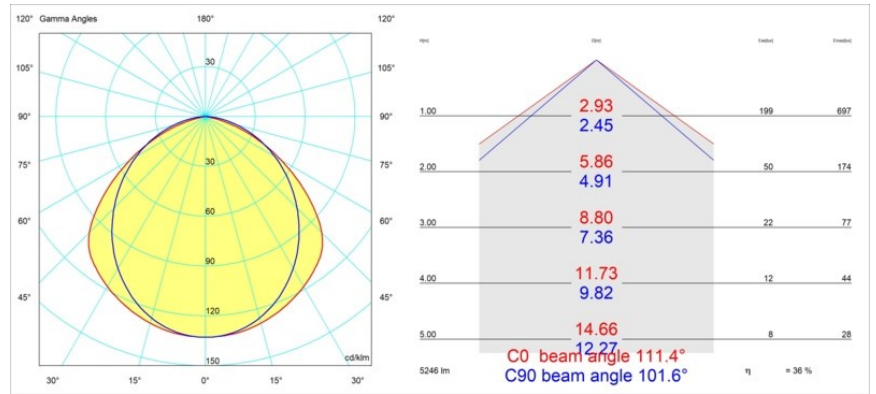

Lichtspreading & Stralingsdiagram