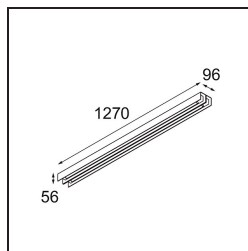

### Specificaties

Materiaal	13391402
Type Lichtbron	LED
LED type	NLP
LED technologie	Led-printplaat
CRI	Min. 90
Kleurtemperatuur	3000K
Levensduur	L80B10 bij 50.000 Uur
Lamp inbegrepen	Ja
Aantal Lichtbronnen	2
Binning (SDCM)	2
Lichtrichting	Omlaag
Ingangsspanning	230 V
Luminaire power (W)	39,0
Elektriciteitsklasse	I
IP-klasse	20
Gloeidraadtest (°C)	960
Protocol Voor Dimmen	1-10V
Binnen/Buiten	Binnen
Toepassing	Plafond, Wand
Montage	Opbouw
Verstelbaarheid	Not Applicable
Afstand tot Verlicht Voorwerp (m)	0,1
Primaire Kleur & Primaire Afwerking	Zwart, Mat
Brutogewicht (g)	4270,0
Lumenoutput per lampunit (lm)	1914
Efficiëntie (lm/W)	49
UGR	27