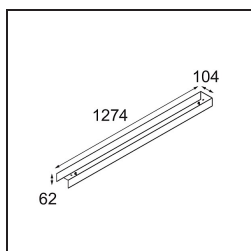

### Specificaties

Materiaal	13391402
Type Lichtbron	LED
LED type	NLP
LED technologie	Led-printplaat
CRI	Min. 90
Kleurtemperatuur	3000K
Levensduur	L80B10 bij 50.000 Uur
Lamp inbegrepen	Ja
Aantal Lichtbronnen	2
Binning (SDCM)	2
Lichtrichting	Omlaag
Ingangsspanning	230 V
Luminaire power (W)	39,0
Elektriciteitsklasse	I
IP-klasse	20
Gloeidraadtest (°C)	960
Protocol Voor Dimmen	1-10V
Binnen/Buiten	Binnen
Toepassing	Plafond, Wand
Montage	Opbouw
Verstelbaarheid	Not Applicable
Afstand tot Verlicht Voorwerp (m)	0,1
Primaire Kleur & Primaire Afwerking	Zwart, Mat
Brutogewicht (g)	4270,0
Lumenoutput per lampunit (lm)	1914
Efficiëntie (lm/W)	49
UGR	27

**TM30 & CRI Diagrammen**

**Lichtspreading & Stralingsdiagram**

Diagrammen

*Decoratieve Accessoires*

- 13392132** Cover 1274 2x United Black Structure
- 13392109** Cover 1274 2x United White Structure

■ Kies een vereist accessoire